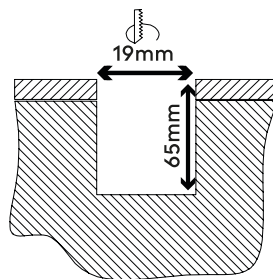

Instalación / Installation / Instalação / Installation / Installation / Installazione

REF. 2235721 / 2243719 / 2243726 / 2244143 / 2243733 / 2243740 / 2243757 / 2244150 / 2243764 / 2243771 / 2243788 / 2244167 / 2243856 / 2243863 / 2243870 / 2243887 / 2243894 / 2243900 / 2243917 / 2243924 / 2243931

Option A

OFF

4

5

ON

Option B

OFF

4

ON