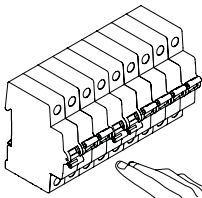

Instalación / Installation / Instalação / Installation / Installation / Installazione

REF. 2235721 / 2243719 / 2243726 / 2244143 / 2243733 / 2243740 / 2243757 / 2244150 / 2243764 / 2243771 / 2243788 / 2244167 / 2243856 / 2243863 / 2243870 / 2243887 / 2243894 / 2243900 / 2243917 / 2243924 / 2243931

Option A

OFF