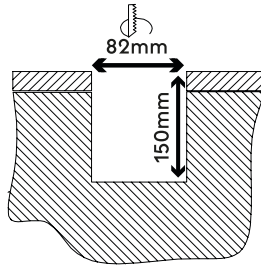

Instalación / Installation / Instalação / Installation / Installation / Installazione

REF. 2237015 / 2243542 / 2243559 / 2244204 / 2243566 / 2243573 / 2243580 / 2244211 / 2243597 / 2243603 / 2243610 / 2244228 / 2243627 / 2243634 / 2243641 / 2243658 / 2243665 / 2243672 / 2243689 / 2243696 / 2243702

Option A