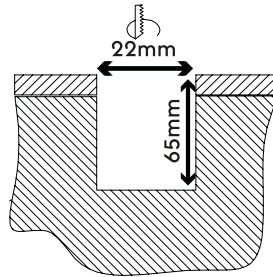

Instalación / Installation / Instalação / Installation / Installation / Installazione

REF. 2235721 / 2243719 / 2243726 / 2244143 / 2243733 / 2243740 / 2243757 / 2244150 / 2243764 / 2243771 / 2243788 / 2244167 / 2243856 / 2243863 / 2243870 / 2243887 / 2243894 / 2243900 / 2243917 / 2243924 / 2243931

Option A

OFF

4

5

ON

Option B

OFF

4

ON