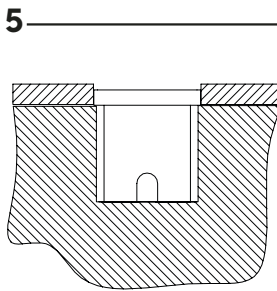

Instalación / Installation / Instalação / Installation / Installation / Installazione

REF. 2237015 / 2243542 / 2243559 / 2244204 / 2243566 / 2243573 / 2243580 / 2244211 / 2243597 / 2243603 / 2243610 / 2244228 / 2243627 / 2243634 / 2243641 / 2243658 / 2243665 / 2243672 / 2243689 / 2243696 / 2243702

Option A