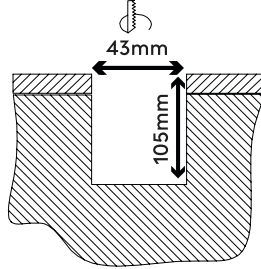

Instalación / Installation / Instalação / Installation / Installation / Installazione

REF. 2235974 / 2243375 / 2243382 / 2244174 / 2243399 / 2243405 / 2243412 / 2244181 / 2243429 / 2243436 / 2243443 / 2244198 / 2243450 / 2243467 / 2243474 / 2243481 / 2243498 / 2243504 / 2243511 / 2243528 / 2243535

Option A

Option B