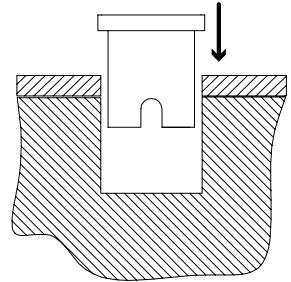

Instalación / Installation / Instalação / Installation / Installation / Installazione

REF. 2235721 / 2243719 / 2243726 / 2244143 / 2243733 / 2243740 / 2243757 / 2244150 / 2243764 / 2243771 / 2243788 / 2244167 / 2243856 / 2243863 / 2243870 / 2243887 / 2243894 / 2243900 / 2243917 / 2243924 / 2243931

Option A

OFF

4

5

ON

Option B

OFF

4

ON