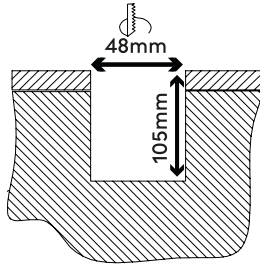

Instalación / Installation / Instalação / Installation / Installation / Installazione

REF. 2235974 / 2243375 / 2243382 / 2244174 / 2243399 / 2243405 / 2243412 / 2244181 / 2243429 / 2243436 / 2243443 / 2244198 / 2243450 / 2243467 / 2243474 / 2243481 / 2243498 / 2243504 / 2243511 / 2243528 / 2243535

Option A