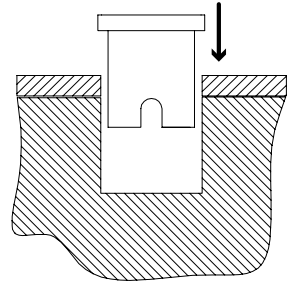

Instalación / Installation / Instalação / Installation / Installation / Installazione

REF. 2235721 / 2243719 / 2243726 / 2244143 / 2243733 / 2243740 / 2243757 / 2244150 / 2243764 / 2243771 / 2243788 / 2244167 / 2243856 / 2243863 / 2243870 / 2243887 / 2243894 / 2243900 / 2243917 / 2243924 / 2243931

Option A

OFF

4

5

ON

Option B

OFF

4

ON