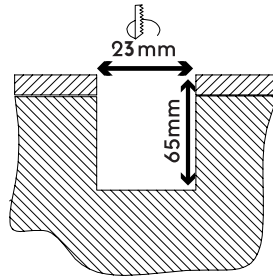

Instalación / Installation / Instalação / Installation / Installation / Installazione

REF. 2235721 / 2243719 / 2243726 / 2244143 / 2243733 / 2243740 / 2243757 / 2244150 / 2243764 / 2243771 / 2243788 / 2244167 / 2243856 / 2243863 / 2243870 / 2243887 / 2243894 / 2243900 / 2243917 / 2243924 / 2243931

Option A

OFF

4

5

ON

Option B

OFF

4

ON