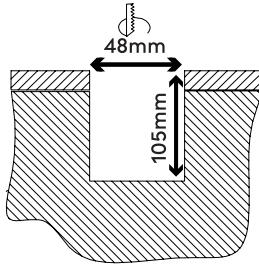

Instalación / Installation / Instalação / Installation / Installation / Installazione

REF. 2235974 / 2243375 / 2243382 / 2244174 / 2243399 / 2243405 / 2243412 / 2244181 / 2243429 / 2243436 / 2243443 / 2244198 / 2243450 / 2243467 / 2243474 / 2243481 / 2243498 / 2243504 / 2243511 / 2243528 / 2243535

Option A