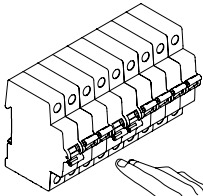

Instalación / Installation / Instalação / Installation / Installation / Installazione

REF. 2235721 / 2243719 / 2243726 / 2244143 / 2243733 / 2243740 / 2243757 / 2244150 / 2243764 / 2243771 / 2243788 / 2244167 / 2243856 / 2243863 / 2243870 / 2243887 / 2243894 / 2243900 / 2243917 / 2243924 / 2243931

Option A

OFF