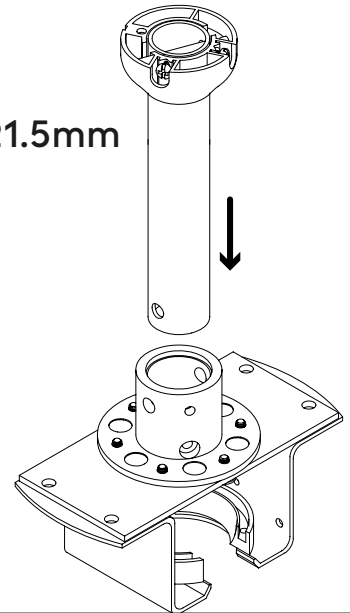

8

ONLY ø21.5mm