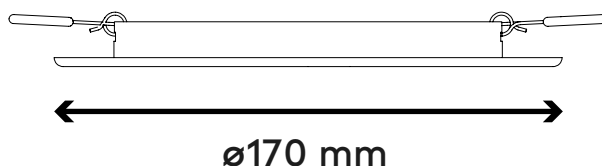

Accessible ceilings

Plafonds démontables

Tetos removíveis

Abgehängte Decken mit Revisionszugang

Controsoffitti ispezionabili

Ψευδοροφές με δυνατότητα πρόσβασης

Diámetro accesorio

∅140 mm