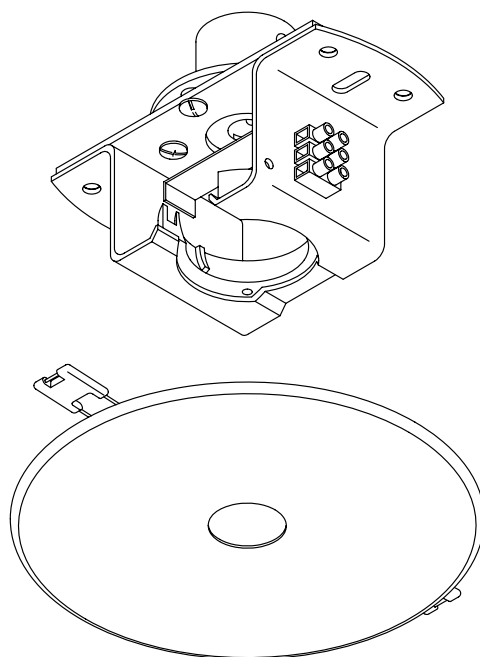

Sulion

False ceiling accessory

Ref.: 2215440 / 2221120

Vídeo de instalación / Installation
video / Vidéo d'installation / Vídeio de
instalação / Installationsvideo / Video
dell'installazione / Βίντεο εγκατάστασης

Accesorio para techo falso
False ceiling accessory
Accessoire de plafond suspendu
Acessório para teto falso
Zubehör für abgehängte Decke
Accessorio per controsoffitto
Αξεσουάρ για ψευδοροφή

SAT

sulion.es

+34 621262721

sat@sulion.es