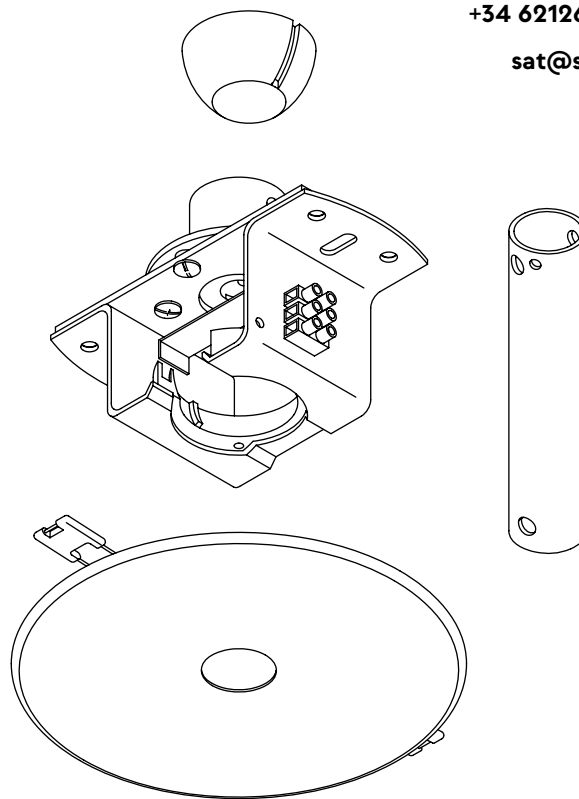

Sulion

False ceiling accessory

Ref.: 2215440 / 2221120

Vídeo de instalación / Installation
video / Vidéo d'installation / Vídeo de
instalação / Installationsvideo / Video
dell'installazione / Βίντεο εγκατάστασης

Accesorio para techo falso
False ceiling accessory
Accessoire de plafond suspendu
Acessório para teto falso
Zubehör für abgehängte Decke
Accessorio per controsoffitto
Αξεσουάρ για ψευδοροφή

SAT

sulion.es
+34 621262721
sat@sulion.es