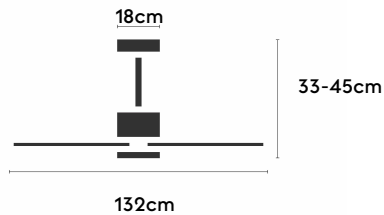

DANA

DANA132-00-3A00-NL-

Ref: 2309736

Ventilador de techo DANA en color personalizable con IP66, por lo que puede mojarse o soportar lluvia, e instalarse en plena intemperie. Tiene un diseño minimalista que encaja en cualquier estilo decorativo. Con sus 132cm de diámetro, Motor DC 3.0 y sus 10 velocidades, es capaz de mantener un flujo de aire óptimo con el máximo ahorro energético. Incluye función cool-warm para utilizar tu ventilador todo el año, temporizador y naturwind. Opción de diferentes controles y tijas.

EAN:

Características generales

Color cuerpo	Custom
Material cuerpo	Plástico
Acabado cuerpo	Mate
Color palas	Custom
Material palas	ABS (acrilnitrilo butadieno estireno)
Acabado palas	Mate
Material difusor	PMMA (Polimetilmetacrilato)
IP	66
Temperatura de trabajo	min -20° max 50°
Clase	I
Voltaje	230
Frecuencia	50-60
Peso neto (kg)	6.8
Nº de Palas	3
Dimensiones packaging	720x260x310
Inclinación de techo máx.	0°
Tijas	12,5cm/25cm