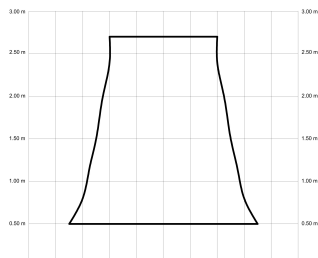

DANA

DANA132-00-3A00-NL-

Ref: 2309736

Ventilador de techo DANA en color personalizable con IP66, por lo que puede mojarse o soportar lluvia, e instalarse en plena intemperie. Tiene un diseño minimalista que encaja en cualquier estilo decorativo. Con sus 132cm de diámetro, Motor DC 3.0 y sus 10 velocidades, es capaz de mantener un flujo de aire óptimo con el máximo ahorro energético. Incluye función cool-warm para utilizar tu ventilador todo el año, temporizador y naturwind. Opción de diferentes controles y tijas.

EAN:

Características generales

Color cuerpo	Custom
Material cuerpo	Plástico
Acabado cuerpo	Mate
Color palas	Custom
Material palas	ABS (acrilnitrilo butadieno estireno)
Acabado palas	Mate
Material difusor	PMMA (Polimetilmetacrilato)
IP	66
Temperatura de trabajo	min -20° max 50°
Clase	I
Voltaje	230
Frecuencia	50-60
Peso neto (kg)	6.8
Nº de Palas	3
Dimensiones packaging	720x260x310
Inclinación de techo máx.	0°
Tijas	12,5cm/25cm

DANA

DANA

Ventilador

Tipo de motor	DC
Velocidades	10
Potencia (W)	4/5/7/9/12/15/19/23/27/30
RPM	75/81/100/115/125/138/150/160/168/177
Nivel de ruido (dB)	30/32/36/38/41/43/45/46/47/53
Flujo de aire (m3/min)	60/68/90/107/119/135/149/161/170/180
Flujo de aire (m3/h)	3600/4050/5364/6420/7128/8058/8922/9630/10194/10800