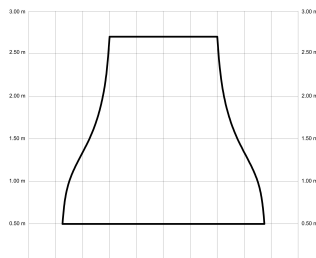

NOX132-01-3S01-NL-

Ref: 2306919

El ventilador de techo NOX destaca por su diseño radical y precisión técnica, convirtiéndose en un elemento estructural del espacio. Su geometría de líneas definidas y palas metálicas refuerzan una estética contemporánea centrada en la función. Es apto para estancias iguales o inferiores a 20m². Disponible en blanco, negro, marrón óxido, acabado metalizado con palas de acero inoxidable o personalizable en color RAL. Cuenta con IP44 para interior y exteriores techados, función cool & warm, temporizador, compatibilidad domótica y opciones de control, tija y florón.

EAN: 8426107171832

Características generales

Color cuerpo	Blanco
Material cuerpo	Metálico
Acabado cuerpo	Mate
Color palas	Blanco
Material palas	Acero inoxidable
Acabado palas	Mate
Material difusor	N/A
IP	44
Temperatura de trabajo	min -20° max 50°
Clase	I
Voltaje	100-240 AC
Frecuencia	50-60
Peso neto (kg)	4.3
Nº de Palas	3
Dimensiones packaging	825x195x615
Inclinación de techo máx.	15°
Tijas	12,5cm/25cm

NOX 132

Ventilador

Tipo de motor	DC
Velocidades	10
Potencia (W)	4/4/5/7/9/11/15/19/26/30
RPM	46/71/93/110/122/139/157/170/190/212
Nivel de ruido (dB)	32/35/38/40/41/42/45/47/49/51
Flujo de aire (m³/min)	54/71/85/97/105/113/129/138/151/167
Flujo de aire (m³/h)	3240/4201/5096/5793/6284/6732/7695/8228/9045/10020