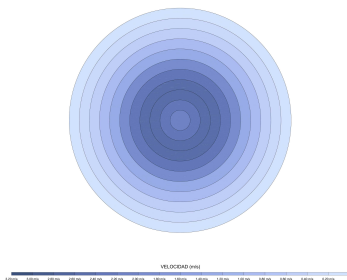

**EAN:** 8426107171832

**Características generales**

Color cuerpo	Blanco
Material cuerpo	Metálico
Acabado cuerpo	Mate
Color palas	Blanco
Material palas	Acero inoxidable
Acabado palas	Mate
Material difusor	N/A
IP	44
Temperatura de trabajo	min -20° max 50°
Clase	I
Voltaje	100-240 AC
Frecuencia	50-60
Peso neto (kg)	4.3
Nº de Palas	3
Dimensiones packaging	825x195x615
Inclinación de techo máx.	15°
Tijas	12,5cm/25cm

NOX 132

NOX132

**Ventilador**

Tipo de motor	DC
Velocidades	10
Potencia (W)	4/4/5/7/9/11/15/19/26/30
RPM	46/71/93/110/122/139/157/170/190/212
Nivel de ruido (dB)	32/35/38/40/41/42/45/47/49/51
Flujo de aire (m <sup>3</sup> /min)	54/71/85/97/105/113/129/138/151/167
Flujo de aire (m <sup>3</sup> /h)	3240/4201/5096/5793/6284/6732/7695/8228/9045/10020