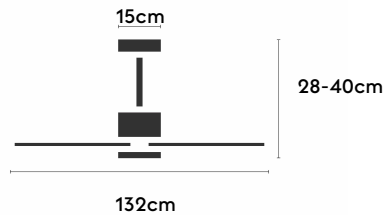

**NOX132-01-3S01-NL-**

Ref: 2306919

El ventilador de techo NOX destaca por su diseño radical y precisión técnica, convirtiéndose en un elemento estructural del espacio. Su geometría de líneas definidas y palas metálicas refuerzan una estética contemporánea centrada en la función. Es apto para estancias iguales o inferiores a 20m<sup>2</sup>. Disponible en blanco, negro, marrón óxido, acabado metalizado con palas de acero inoxidable o personalizable en color RAL. Cuenta con IP44 para interior y exteriores techados, función cool & warm, temporizador, compatibilidad domótica y opciones de control, tija y florón.

**EAN:** 8426107171832

**Características generales**

Color cuerpo	Blanco
Material cuerpo	Metálico
Acabado cuerpo	Mate
Color palas	Blanco
Material palas	Acero inoxidable
Acabado palas	Mate
Material difusor	N/A
IP	44
Temperatura de trabajo	min -20° max 50°
Clase	I
Voltaje	100-240 AC
Frecuencia	50-60
Peso neto (kg)	4.3
Nº de Palas	3
Dimensiones packaging	825x195x615
Inclinación de techo máx.	15°
Tijas	12,5cm/25cm