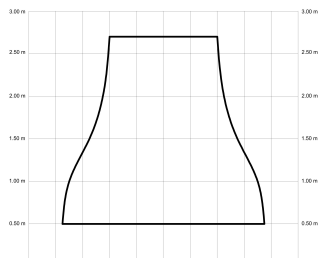

NOX

NOX132-24-3S24-NL-

Ref: 2306575

El ventilador de techo NOX destaca por su diseño radical y precisión técnica, convirtiéndose en un elemento estructural del espacio. Su geometría de líneas definidas y palas metálicas refuerzan una estética contemporánea centrada en la función. Es apto para estancias iguales o inferiores a 20m². Disponible en blanco, negro, marrón óxido, acabado metalizado con palas de acero inoxidable o personalizable en color RAL. Cuenta con IP44 para interior y exteriores techados, función cool & warm, temporizador, compatibilidad domótica y opciones de control, tija y florón.

NOX132

NOX132

EAN: 8426107171863

Características generales

Color cuerpo	Grafito
Material cuerpo	Metálico
Acabado cuerpo	Mate
Color palas	Grafito
Material palas	Acero inoxidable
Acabado palas	Mate
Material difusor	N/A
IP	44
Temperatura de trabajo	min -20° max 50°
Clase	I
Voltaje	100-240 AC
Frecuencia	50-60
Peso neto (kg)	4.3
Nº de Palas	3
Dimensiones packaging	825x195x615
Inclinación de techo máx.	15°
Tijas	12,5cm/25cm