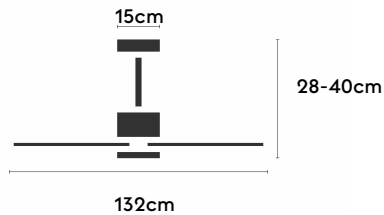

NOX

NOX132-24-3S24-NL-

Ref: 2306575

El ventilador de techo NOX destaca por su diseño radical y precisión técnica, convirtiéndose en un elemento estructural del espacio. Su geometría de líneas definidas y palas metálicas refuerzan una estética contemporánea centrada en la función. Es apto para estancias iguales o inferiores a 20m². Disponible en blanco, negro, marrón óxido, acabado metalizado con palas de acero inoxidable o personalizable en color RAL. Cuenta con IP44 para interior y exteriores techados, función cool & warm, temporizador, compatibilidad domótica y opciones de control, tija y florón.

NOX132

NOX132

EAN: 8426107171863

Características generales

Color cuerpo	Grafito
Material cuerpo	Metálico
Acabado cuerpo	Mate
Color palas	Grafito
Material palas	Acero inoxidable
Acabado palas	Mate
Material difusor	N/A
IP	44
Temperatura de trabajo	min -20° max 50°
Clase	I
Voltaje	100-240 AC
Frecuencia	50-60
Peso neto (kg)	4.3
Nº de Palas	3
Dimensiones packaging	825x195x615
Inclinación de techo máx.	15°
Tijas	12,5cm/25cm