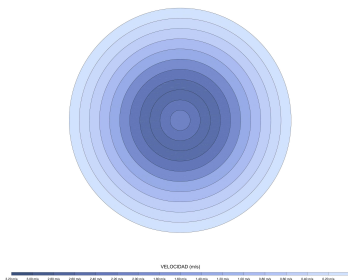

NOX

NOX132-24-3S24-NL-

Ref: 2306575

El ventilador de techo NOX destaca por su diseño radical y precisión técnica, convirtiéndose en un elemento estructural del espacio. Su geometría de líneas definidas y palas metálicas refuerzan una estética contemporánea centrada en la función. Es apto para estancias iguales o inferiores a 20m². Disponible en blanco, negro, marrón óxido, acabado metalizado con palas de acero inoxidable o personalizable en color RAL. Cuenta con IP44 para interior y exteriores techados, función cool & warm, temporizador, compatibilidad domótica y opciones de control, tija y florón.

NOX132

NOX132

EAN: 8426107171863

Características generales

Color cuerpo	Grafito
Material cuerpo	Metálico
Acabado cuerpo	Mate
Color palas	Grafito
Material palas	Acero inoxidable
Acabado palas	Mate
Material difusor	N/A
IP	44
Temperatura de trabajo	min -20° max 50°
Clase	I
Voltaje	100-240 AC
Frecuencia	50-60
Peso neto (kg)	4.3
Nº de Palas	3
Dimensiones packaging	825x195x615
Inclinación de techo máx.	15°
Tijas	12,5cm/25cm