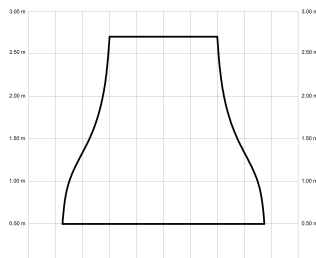

NOX

NOX132-07-3S07-NL-

Ref: 2306568

El ventilador de techo NOX destaca por su diseño radical y precisión técnica, convirtiéndose en un elemento estructural del espacio. Su geometría de líneas definidas y palas metálicas refuerzan una estética contemporánea centrada en la función. Es apto para estancias iguales o inferiores a 20m². Disponible en blanco, negro, marrón óxido, acabado metalizado con palas de acero inoxidable o personalizable en color RAL. Cuenta con IP44 para interior y exteriores techados, función cool & warm, temporizador, compatibilidad domótica y opciones de control, tija y florón.

NOX132

NOX132

EAN: 8426107171849

Características generales

Color cuerpo	Niquel
Material cuerpo	Metálico
Acabado cuerpo	Mate
Color palas	Niquel
Material palas	Acero inoxidable
Acabado palas	Mate
Material difusor	N/A
IP	44
Temperatura de trabajo	min -20° max 50°
Clase	I
Voltaje	100-240 AC
Frecuencia	50-60
Peso neto (kg)	4.3
Nº de Palas	3
Dimensiones packaging	825x195x615
Inclinación de techo máx.	15°
Tijas	12,5cm/25cm

Ventilador

Tipo de motor	DC
Velocidades	10
Potencia (W)	4/4/5/7/9/11/15/19/26/30
RPM	46/71/93/110/122/139/157/170/190/212
Nivel de ruido (dB)	32/35/38/40/41/42/45/47/49/51
Flujo de aire (m³/min)	54/71/85/97/105/113/129/138/151/167
Flujo de aire (m³/h)	3240/4201/5096/5793/6284/6732/7695/8228/9045/10020