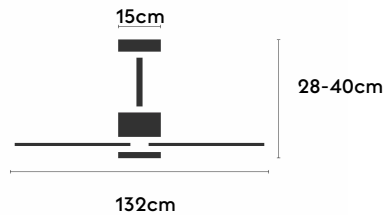

NOX

NOX132-07-3S07-NL-

Ref: 2306568

El ventilador de techo NOX destaca por su diseño radical y precisión técnica, convirtiéndose en un elemento estructural del espacio. Su geometría de líneas definidas y palas metálicas refuerzan una estética contemporánea centrada en la función. Es apto para estancias iguales o inferiores a 20m². Disponible en blanco, negro, marrón óxido, acabado metalizado con palas de acero inoxidable o personalizable en color RAL. Cuenta con IP44 para interior y exteriores techados, función cool & warm, temporizador, compatibilidad domótica y opciones de control, tija y florón.

NOX132