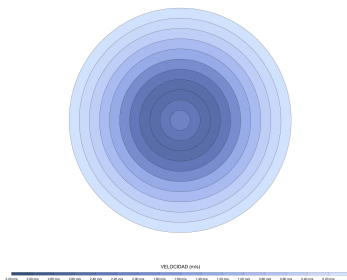

EAN: 8426107171849

Características generales

Color cuerpo	Niquel
Material cuerpo	Metálico
Acabado cuerpo	Mate
Color palas	Niquel
Material palas	Acero inoxidable
Acabado palas	Mate
Material difusor	N/A
IP	44
Temperatura de trabajo	min -20° max 50°
Clase	I
Voltaje	100-240 AC
Frecuencia	50-60
Peso neto (kg)	4.3
Nº de Palas	3
Dimensiones packaging	825x195x615
Inclinación de techo máx.	15°
Tijas	12,5cm/25cm

Ventilador

Tipo de motor	DC
Velocidades	10
Potencia (W)	4/4/5/7/9/11/15/19/26/30
RPM	46/71/93/110/122/139/157/170/190/212
Nivel de ruido (dB)	32/35/38/40/41/42/45/47/49/51
Flujo de aire (m³/min)	54/71/85/97/105/113/129/138/151/167
Flujo de aire (m³/h)	3240/4201/5096/5793/6284/6732/7695/8228/9045/10020