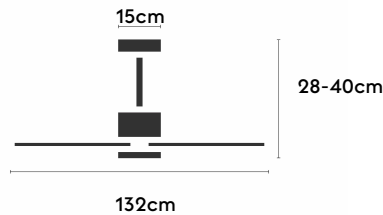

IVY NEO

IVYN132-03-3A03-CL-

Ref: 2249315

El ventilador de techo IVY NEO combina diseño orgánico y eficiencia técnica para una integración visual limpia en cualquier espacio. Es apto para estancias de 20m² a 32m² y está disponible con luz focal integrada o sin luz. Puede configurarse con cuerpo en blanco, negro o marrón óxido, y con palas a juego o de ABS natural. Cuenta con IP44, válido para interior y exteriores techados, función cool & warm y temporizador. Permite elegir distintos controles, tamaños de tija y opciones de florón.

IVY NEO 132

IVY NEO 132

EAN: 8426107171702

Características generales

Color cuerpo	Marrón
Material cuerpo	Metálico
Acabado cuerpo	Mate
Color palas	Marrón
Material palas	ABS (acrilnitrilo butadieno estireno)
Acabado palas	Mate
Material difusor	PMMA (Polimetilmetacrilato)
IP	44
Temperatura de trabajo	min -20° max 50°
Clase	I
Voltaje	100-240 AC
Frecuencia	50-60
Peso neto (kg)	3.5
Nº de Palas	3
Dimensiones packaging	825x195x615
Inclinación de techo máx.	15°
Tijas	12,5cm/25cm

Fuente de luz

Tipología	LED
Potencia (W)	7
Temperatura de color (K)	2700/6000K
Flujo luminoso bruto (lm)	900lm
Flujo luminoso neto (lm)	350lm
CRI	90
Regulable	DIM
Horas de vida	30000
Nº Encendidos	10000
Eficiencia energética	D
Ángulo de apertura	36°