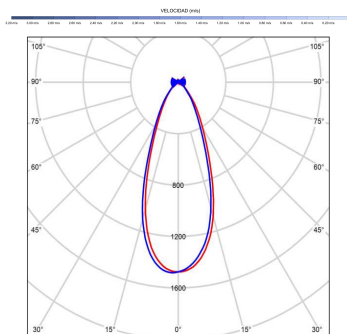

IVY NEO 132

IVY NEO 132

EAN: 8426107171702

Características generales

Color cuerpo	Marrón
Material cuerpo	Metálico
Acabado cuerpo	Mate
Color palas	Marrón
Material palas	ABS (acrilnitrilo butadieno estireno)
Acabado palas	Mate
Material difusor	PMMA (Polimetilmetacrilato)
IP	44
Temperatura de trabajo	min -20° max 50°
Clase	I
Voltaje	100-240 AC
Frecuencia	50-60
Peso neto (kg)	3.5
Nº de Palas	3
Dimensiones packaging	825x195x615
Inclinación de techo máx.	15°
Tijas	12,5cm/25cm

Fuente de luz

Tipología	LED
Potencia (W)	7
Temperatura de color (K)	2700/6000K
Flujo luminoso bruto (lm)	900lm
Flujo luminoso neto (lm)	350lm
CRI	90
Regulable	DIM
Horas de vida	30000
Nº Encendidos	10000
Eficiencia energética	D
Ángulo de apertura	36°