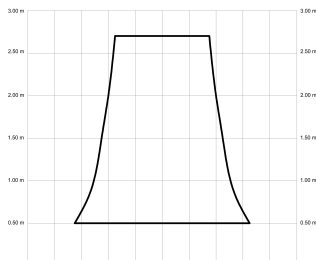

IVY NEO 132

IVY NEO 132

EAN: 8426107171702

Características generales

Color cuerpo	Marrón
Material cuerpo	Metálico
Acabado cuerpo	Mate
Color palas	Marrón
Material palas	ABS (acrilnitrilo butadieno estireno)
Acabado palas	Mate
Material difusor	PMMA (Polimetilmetacrilato)
IP	44
Temperatura de trabajo	min -20° max 50°
Clase	I
Voltaje	100-240 AC
Frecuencia	50-60
Peso neto (kg)	3.5
Nº de Palas	3
Dimensiones packaging	825x195x615
Inclinación de techo máx.	15°
Tijas	12,5cm/25cm

Fuente de luz

Tipología	LED
Potencia (W)	7
Temperatura de color (K)	2700/6000K
Flujo luminoso bruto (lm)	900lm
Flujo luminoso neto (lm)	350lm
CRI	90
Regulable	DIM
Horas de vida	30000
Nº Encendidos	10000
Eficiencia energética	D
Ángulo de apertura	36°