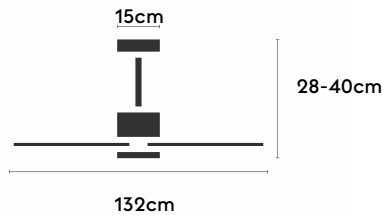

# IVY NEO

IVYN132-03-3A31-NL-

Ref: 2249308

El ventilador de techo IVY NEO combina diseño orgánico y eficiencia técnica para una integración visual limpia en cualquier espacio. Es apto para estancias de 20m<sup>2</sup> a 32m<sup>2</sup> y está disponible con luz focal integrada o sin luz. Puede configurarse con cuerpo en blanco, negro o marrón óxido, y con palas a juego o de ABS natural. Cuenta con IP44, válido para interior y exteriores techados, función cool & warm y temporizador. Permite elegir distintos controles, tamaños de tija y opciones de florón.

## Características generales

Color cuerpo	Marrón
Material cuerpo	Metálico
Acabado cuerpo	Mate
Color palas	Madera media
Material palas	ABS (acrilnitrilo butadieno estireno)
Acabado palas	Mate
Material difusor	N/A
IP	44
Temperatura de trabajo	min -20° max 50°
Clase	I
Voltaje	100-240 AC
Frecuencia	50-60
Peso neto (kg)	3.5
Nº de Palas	3
Dimensiones packaging	825x195x615
Inclinación de techo máx.	15°
Tijas	12,5cm/25cm