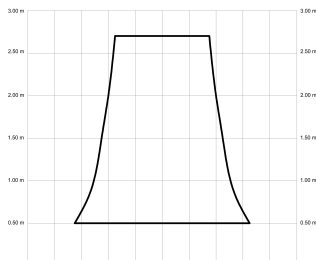

IVY NEO 132

IVY NEO 132