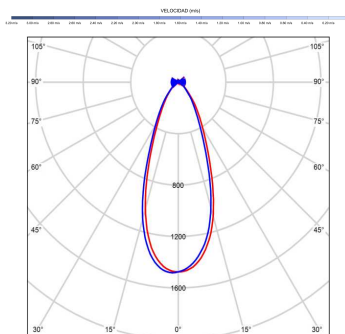

Ventilador

Tipo de motor	DC
Velocidades	10
Potencia (W)	2/3/4/5/7/9/11/15/18/23
RPM	58/88/103/116/138/156/178/202/218/250
Nivel de ruido (dB)	32/33/34/35/37/38/39/41/42/45
Flujo de aire (m3/min)	64/73/77/81/87/92/97/105/110/118
Flujo de aire (m3/h)	3840/4349/4602/4817/5172/5475/5813/6272/6542/7080

Fuente de luz

Tipología	LED
Potencia (W)	7
Temperatura de color (K)	2700/6000K
Flujo lumínico bruto (lm)	900lm
Flujo lumínico neto (lm)	350lm
CRI	90
Regulable	DIM
Horas de vida	30000
Nº Encendidos	10000
Eficiencia energética	D
Ángulo de apertura	36°