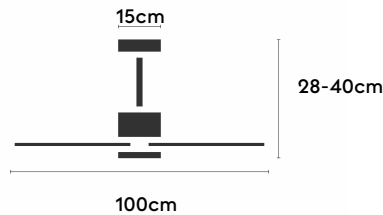

EAN: 8426107171542

Características generales

Color cuerpo	Marrón
Material cuerpo	Metálico
Acabado cuerpo	Mate
Color palas	Marrón
Material palas	ABS (acrilnitrilo butadieno estireno)
Acabado palas	Mate
Material difusor	PMMA (Polimetilmetacrilato)
IP	44
Temperatura de trabajo	min -20° max 50°
Clase	I
Voltaje	100-240 AC
Frecuencia	50-60
Peso neto (kg)	3.1
Nº de Palas	3
Dimensiones packaging	825x195x615
Inclinación de techo máx.	15°
Tijas	12,5cm/25cm

Fuente de luz

Tipología	LED
Potencia (W)	7
Temperatura de color (K)	2700/6000K
Flujo lumínico bruto (lm)	900lm
Flujo lumínico neto (lm)	350lm
CRI	90
Regulable	DIM
Horas de vida	30000
Nº Encendidos	10000
Eficiencia energética	D
Ángulo de apertura	36°