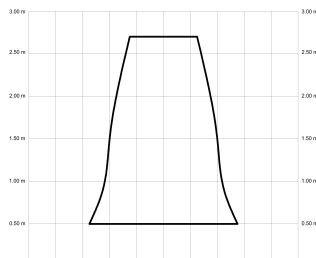

IVY NEO 100

IVY NEO 100