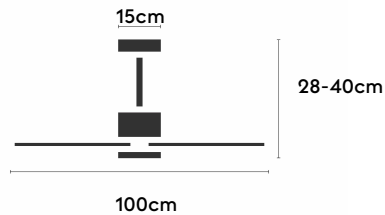

IVY NEO

IVYN100-03-3A31-NL-

Ref: 2249285

El ventilador de techo IVY NEO combina diseño orgánico y eficiencia técnica para una integración visual limpia en cualquier espacio. Es apto para estancias iguales o inferiores a 13m² y está disponible con luz focal integrada o sin luz. Puede configurarse con cuerpo en blanco, negro o marrón óxido. Cuenta con IP44, válido para interior y exteriores techados, función cool & warm y temporizador. Permite elegir distintos controles, tamaños de tija y opciones de florón.

EAN: 8426107171573

Características generales

Color cuerpo	Marrón
Material cuerpo	Metálico
Acabado cuerpo	Mate
Color palas	Madera media
Material palas	ABS (acrilnitrilo butadieno estireno)
Acabado palas	Mate
Material difusor	N/A
IP	44
Temperatura de trabajo	min -20° max 50°
Clase	I
Voltaje	100-240 AC
Frecuencia	50-60
Peso neto (kg)	3.1
Nº de Palas	3
Dimensiones packaging	825x195x615
Inclinación de techo máx.	15°
Tijas	12,5cm/25cm

Ventilador

Tipo de motor	DC
Velocidades	10
Potencia (W)	2/3/4/5/7/9/11/15/18/23
RPM	58/88/103/116/138/156/178/202/218/250
Nivel de ruido (dB)	32/33/34/35/37/38/39/41/42/45
Flujo de aire (m³/min)	64/73/77/81/87/92/97/105/110/118
Flujo de aire (m³/h)	3840/4349/4602/4817/5172/5475/5813/6272/6542/7080