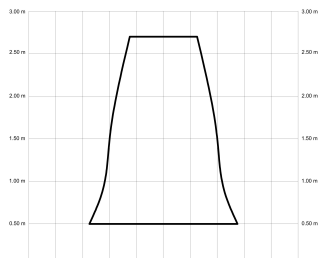

IVY NEO 100

IVY NEO 100