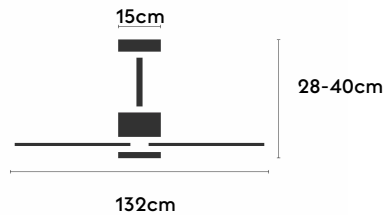

# IVY NEO

IVYN132-02-3A02-CL-

Ref: 2249278

El ventilador de techo IVY NEO combina diseño orgánico y eficiencia técnica para una integración visual limpia en cualquier espacio. Es apto para estancias de 20m<sup>2</sup> a 32m<sup>2</sup> y está disponible con luz focal integrada o sin luz. Puede configurarse con cuerpo en blanco, negro o marrón óxido, y con palas a juego o de ABS natural. Cuenta con IP44, válido para interior y exteriores techados, función cool & warm y temporizador. Permite elegir distintos controles, tamaños de tija y opciones de florón.

## Características generales

Color cuerpo	Negro
Material cuerpo	Metálico
Acabado cuerpo	Mate
Color palas	Negro
Material palas	ABS (acrilnitrilo butadieno estireno)
Acabado palas	Mate
Material difusor	PMMA (Polimetilmetacrilato)
IP	44
Temperatura de trabajo	min -20° max 50°
Clase	I
Voltaje	100-240 AC
Frecuencia	50-60
Peso neto (kg)	3.5
Nº de Palas	3
Dimensiones packaging	825x195x615
Inclinación de techo máx.	15°
Tijas	12,5cm/25cm

## Fuente de luz

Tipología	LED
Potencia (W)	7
Temperatura de color (K)	2700/6000K
Flujo luminoso bruto (lm)	900lm
Flujo luminoso neto (lm)	350lm
CRI	90
Regulable	DIM
Horas de vida	30000
Nº Encendidos	10000
Eficiencia energética	D
Ángulo de apertura	36°