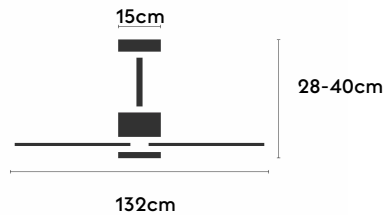

IVY NEO

IVYN132-02-3A31-NL-

Ref: 2249261

El ventilador de techo IVY NEO combina diseño orgánico y eficiencia técnica para una integración visual limpia en cualquier espacio. Es apto para estancias de 20m² a 32m² y está disponible con luz focal integrada o sin luz. Puede configurarse con cuerpo en blanco, negro o marrón óxido, y con palas a juego o de ABS natural. Cuenta con IP44, válido para interior y exteriores techados, función cool & warm y temporizador. Permite elegir distintos controles, tamaños de tija y opciones de florón.

IVY NEO 132

IVY NEO 132

EAN: 8426107171696

Características generales

Color cuerpo	Negro
Material cuerpo	Metálico
Acabado cuerpo	Mate
Color palas	Madera media
Material palas	ABS (acrilnitrilo butadieno estireno)
Acabado palas	Mate
Material difusor	N/A
IP	44
Temperatura de trabajo	min -20° max 50°
Clase	I
Voltaje	100-240 AC
Frecuencia	50-60
Peso neto (kg)	3.5
Nº de Palas	3
Dimensiones packaging	825x195x615
Inclinación de techo máx.	15°
Tijas	12,5cm/25cm