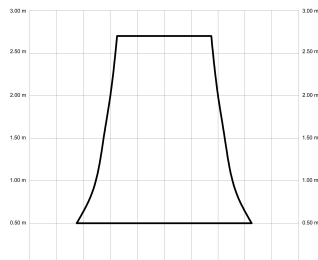

IVY NEO

IVYN132-02-3A31-NL-

Ref: 2249261

El ventilador de techo IVY NEO combina diseño orgánico y eficiencia técnica para una integración visual limpia en cualquier espacio. Es apto para estancias de 20m² a 32m² y está disponible con luz focal integrada o sin luz. Puede configurarse con cuerpo en blanco, negro o marrón óxido, y con palas a juego o de ABS natural. Cuenta con IP44, válido para interior y exteriores techados, función cool & warm y temporizador. Permite elegir distintos controles, tamaños de tija y opciones de florón.

IVY NEO 132

IVY NEO 132

EAN: 8426107171696

Características generales

Color cuerpo	Negro
Material cuerpo	Metálico
Acabado cuerpo	Mate
Color palas	Madera media
Material palas	ABS (acrilnitrilo butadieno estireno)
Acabado palas	Mate
Material difusor	N/A
IP	44
Temperatura de trabajo	min -20° max 50°
Clase	I
Voltaje	100-240 AC
Frecuencia	50-60
Peso neto (kg)	3.5
Nº de Palas	3
Dimensiones packaging	825x195x615
Inclinación de techo máx.	15°
Tijas	12,5cm/25cm