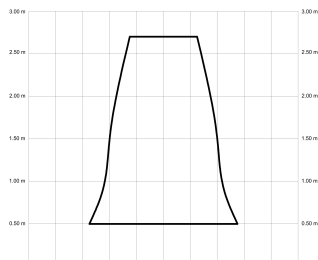

IVY NEO

IVYN100-02-3A31-NL-

Ref: 2249247

El ventilador de techo IVY NEO combina diseño orgánico y eficiencia técnica para una integración visual limpia en cualquier espacio. Es apto para estancias iguales o inferiores a 13m² y está disponible con luz focal integrada o sin luz. Puede configurarse con cuerpo en blanco, negro o marrón óxido. Cuenta con IP44, válido para interior y exteriores techados, función cool & warm y temporizador. Permite elegir distintos controles, tamaños de tija y opciones de florón.

IVY NEO 100

IVY NEO 100

EAN: 8426107171535

Características generales

Color cuerpo	Negro
Material cuerpo	Metálico
Acabado cuerpo	Mate
Color palas	Madera media
Material palas	ABS (acrilnitrilo butadieno estireno)
Acabado palas	Mate
Material difusor	N/A
IP	44
Temperatura de trabajo	min -20° max 50°
Clase	I
Voltaje	100-240 AC
Frecuencia	50-60
Peso neto (kg)	3.1
Nº de Palas	3
Dimensiones packaging	825x195x615
Inclinación de techo máx.	15°
Tijas	12,5cm/25cm