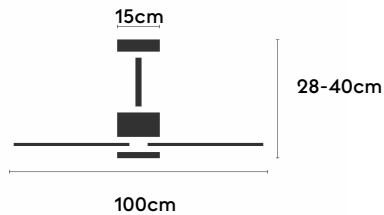

IVY NEO

IVYN100-02-3A31-NL-

Ref: 2249247

El ventilador de techo IVY NEO combina diseño orgánico y eficiencia técnica para una integración visual limpia en cualquier espacio. Es apto para estancias iguales o inferiores a 13m² y está disponible con luz focal integrada o sin luz. Puede configurarse con cuerpo en blanco, negro o marrón óxido. Cuenta con IP44, válido para interior y exteriores techados, función cool & warm y temporizador. Permite elegir distintos controles, tamaños de tija y opciones de florón.

IVY NEO 100

IVY NEO 100

EAN: 8426107171535

Características generales

Color cuerpo	Negro
Material cuerpo	Metálico
Acabado cuerpo	Mate
Color palas	Madera media
Material palas	ABS (acrilnitrilo butadieno estireno)
Acabado palas	Mate
Material difusor	N/A
IP	44
Temperatura de trabajo	min -20° max 50°
Clase	I
Voltaje	100-240 AC
Frecuencia	50-60
Peso neto (kg)	3.1
Nº de Palas	3
Dimensiones packaging	825x195x615
Inclinación de techo máx.	15°
Tijas	12,5cm/25cm