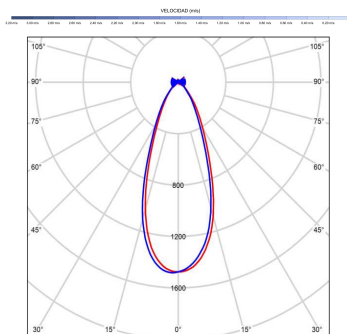

IVY NEO 132

IVY NEO 132

EAN: 8426107171627

Características generales

Color cuerpo	Blanco
Material cuerpo	Metálico
Acabado cuerpo	Mate
Color palas	Blanco
Material palas	ABS (acrilnitrilo butadieno estireno)
Acabado palas	Mate
Material difusor	PMMA (Polimetilmetacrilato)
IP	44
Temperatura de trabajo	min -20° max 50°
Clase	I
Voltaje	100-240 AC
Frecuencia	50-60
Peso neto (kg)	3.5
Nº de Palas	3
Dimensiones packaging	825x195x615
Inclinación de techo máx.	15°
Tijas	12,5cm/25cm

Fuente de luz

Tipología	LED
Potencia (W)	7
Temperatura de color (K)	2700/6000K
Flujo luminoso bruto (lm)	900lm
Flujo luminoso neto (lm)	350lm
CRI	90
Regulable	DIM
Horas de vida	30000
Nº Encendidos	10000
Eficiencia energética	D
Ángulo de apertura	36°