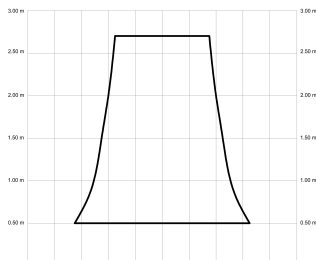

IVY NEO

IVYN132-01-3A01-CL-

Ref: 2249230

El ventilador de techo IVY NEO combina diseño orgánico y eficiencia técnica para una integración visual limpia en cualquier espacio. Es apto para estancias de 20m² a 32m² y está disponible con luz focal integrada o sin luz. Puede configurarse con cuerpo en blanco, negro o marrón óxido, y con palas a juego o de ABS natural. Cuenta con IP44, válido para interior y exteriores techados, función cool & warm y temporizador. Permite elegir distintos controles, tamaños de tija y opciones de florón.

IVY NEO 132

IVY NEO 132

EAN: 8426107171627

Características generales

Color cuerpo	Blanco
Material cuerpo	Metálico
Acabado cuerpo	Mate
Color palas	Blanco
Material palas	ABS (acrilnitrilo butadieno estireno)
Acabado palas	Mate
Material difusor	PMMA (Polimetilmetacrilato)
IP	44
Temperatura de trabajo	min -20° max 50°
Clase	I
Voltaje	100-240 AC
Frecuencia	50-60
Peso neto (kg)	3.5
Nº de Palas	3
Dimensiones packaging	825x195x615
Inclinación de techo máx.	15°
Tijas	12,5cm/25cm

Fuente de luz

Tipología	LED
Potencia (W)	7
Temperatura de color (K)	2700/6000K
Flujo luminoso bruto (lm)	900lm
Flujo luminoso neto (lm)	350lm
CRI	90
Regulable	DIM
Horas de vida	30000
Nº Encendidos	10000
Eficiencia energética	D
Ángulo de apertura	36°