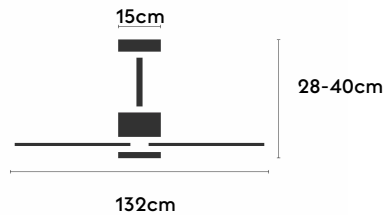

IVY NEO

IVYN132-01-3A01-CL-

Ref: 2249230

El ventilador de techo IVY NEO combina diseño orgánico y eficiencia técnica para una integración visual limpia en cualquier espacio. Es apto para estancias de 20m² a 32m² y está disponible con luz focal integrada o sin luz. Puede configurarse con cuerpo en blanco, negro o marrón óxido, y con palas a juego o de ABS natural. Cuenta con IP44, válido para interior y exteriores techados, función cool & warm y temporizador. Permite elegir distintos controles, tamaños de tija y opciones de florón.

IVY NEO 132

IVY NEO 132

EAN: 8426107171627

Características generales

Color cuerpo	Blanco
Material cuerpo	Metálico
Acabado cuerpo	Mate
Color palas	Blanco
Material palas	ABS (acrilnitrilo butadieno estireno)
Acabado palas	Mate
Material difusor	PMMA (Polimetilmetacrilato)
IP	44
Temperatura de trabajo	min -20° max 50°
Clase	I
Voltaje	100-240 AC
Frecuencia	50-60
Peso neto (kg)	3.5
Nº de Palas	3
Dimensiones packaging	825x195x615
Inclinación de techo máx.	15°
Tijas	12,5cm/25cm

Fuente de luz

Tipología	LED
Potencia (W)	7
Temperatura de color (K)	2700/6000K
Flujo luminoso bruto (lm)	900lm
Flujo luminoso neto (lm)	350lm
CRI	90
Regulable	DIM
Horas de vida	30000
Nº Encendidos	10000
Eficiencia energética	D
Ángulo de apertura	36°