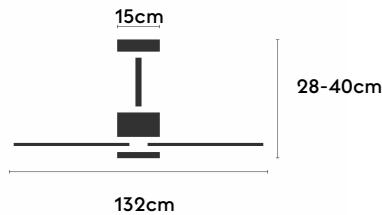

# IVY NEO

IVYN132-01-3A31-NL-

Ref: 2249223

El ventilador de techo IVY NEO combina diseño orgánico y eficiencia técnica para una integración visual limpia en cualquier espacio. Es apto para estancias de 20m<sup>2</sup> a 32m<sup>2</sup> y está disponible con luz focal integrada o sin luz. Puede configurarse con cuerpo en blanco, negro o marrón óxido, y con palas a juego o de ABS natural. Cuenta con IP44, válido para interior y exteriores techados, función cool & warm y temporizador. Permite elegir distintos controles, tamaños de tija y opciones de florón.

## Características generales

Color cuerpo	Blanco
Material cuerpo	Metálico
Acabado cuerpo	Mate
Color palas	Madera media
Material palas	ABS (acrilnitrilo butadieno estireno)
Acabado palas	Mate
Material difusor	N/A
IP	44
Temperatura de trabajo	min -20° max 50°
Clase	I
Voltaje	100-240 AC
Frecuencia	50-60
Peso neto (kg)	3.5
Nº de Palas	3
Dimensiones packaging	825x195x615
Inclinación de techo máx.	15°
Tijas	12,5cm/25cm