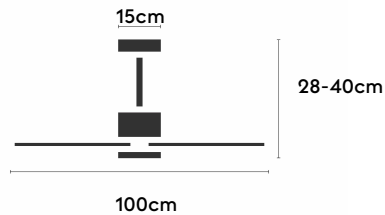

IVY NEO

IVYN100-01-3A31-NL-

Ref: 2249209

El ventilador de techo IVY NEO combina diseño orgánico y eficiencia técnica para una integración visual limpia en cualquier espacio. Es apto para estancias iguales o inferiores a 13m² y está disponible con luz focal integrada o sin luz. Puede configurarse con cuerpo en blanco, negro o marrón óxido. Cuenta con IP44, válido para interior y exteriores techados, función cool & warm y temporizador. Permite elegir distintos controles, tamaños de tija y opciones de florón.

EAN: 8426107171481

Características generales

Color cuerpo	Blanco
Material cuerpo	Metálico
Acabado cuerpo	Mate
Color palas	Madera media
Material palas	ABS (acrilnitrilo butadieno estireno)
Acabado palas	Mate
Material difusor	N/A
IP	44
Temperatura de trabajo	min -20° max 50°
Clase	I
Voltaje	100-240 AC
Frecuencia	50-60
Peso neto (kg)	3.1
Nº de Palas	3
Dimensiones packaging	825x195x615
Inclinación de techo máx.	15°
Tijas	12,5cm/25cm