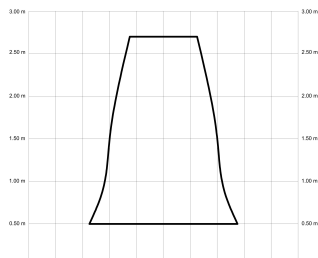

IVY NEO 100

IVY NEO 100

Ventilador

Tipo de motor	DC
Velocidades	10
Potencia (W)	2/3/4/5/7/9/11/15/18/23
RPM	58/88/103/116/138/156/178/202/218/250
Nivel de ruido (dB)	32/33/34/35/37/38/39/41/42/45
Flujo de aire (m³/min)	64/73/77/81/87/92/97/105/110/118
Flujo de aire (m³/h)	3840/4349/4602/4817/5172/5475/5813/6272/6542/7080