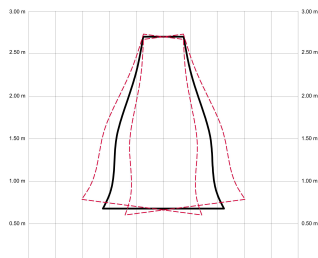

FONO

FONO80-12-1A09-GL-

Ref: 2249193

FONO es un ventilador de techo silencioso tipo plafón, diseñado para mejorar el confort acústico y climático en espacios de entre 13 y 20 m². Incorpora pantalla acústica fonoabsorbente disponible en burdeos, beige o gris y un sistema de doble motor rotativo que optimiza la distribución del aire. Integra luz con función cool & warm, temporizador y mando a distancia. Su diseño compacto lo hace apto para techos bajos, combinando ventilación, iluminación y reducción del ruido ambiente.

DAYA/FONO

DAYA/FONO

EAN: 8426107171368

Características generales

Color cuerpo	Blanco
Material cuerpo	Plástico
Acabado cuerpo	Mate
Color palas	Traslúcido
Material palas	PMMA (Polimetilmetacrilato)
Acabado palas	Mate
Material difusor	PMMA (Polimetilmetacrilato)
IP	20
Temperatura de trabajo	min -5° max 40°
Clase	I
Voltaje	230
Frecuencia	50-60
Peso neto (kg)	5.2
Nº de Palas	1
Dimensiones packaging	530x530x210
Inclinación de techo máx.	0°
Tijas	N/A
Material pantalla	PET o PETE (tereftalato de polietileno)
Color pantalla	Gris

Fuente de luz

Tipología	LED
Potencia (W)	28
Temperatura de color (K)	2700/6500K
Flujo luminoso bruto (lm)	5000lm
Flujo luminoso neto (lm)	2800lm
CRI	80
Regulable	DIM (RC)
Horas de vida	30000
Nº Encendidos	10000
Eficiencia energética	C
Ángulo de apertura	120°