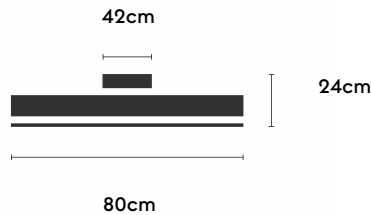

DAYA/FONO

DAYA/FONO

EAN: 8426107171368

Características generales

Color cuerpo	Blanco
Material cuerpo	Plástico
Acabado cuerpo	Mate
Color palas	Traslúcido
Material palas	PMMA (Polimetilmetacrilato)
Acabado palas	Mate
Material difusor	PMMA (Polimetilmetacrilato)
IP	20
Temperatura de trabajo	min -5° max 40°
Clase	I
Voltaje	230
Frecuencia	50-60
Peso neto (kg)	5.2
Nº de Palas	1
Dimensiones packaging	530x530x210
Inclinación de techo máx.	0°
Tijas	N/A
Material pantalla	PET o PETE (tereftalato de polietileno)
Color pantalla	Gris

Fuente de luz

Tipología	LED
Potencia (W)	28
Temperatura de color (K)	2700/6500K
Flujo luminoso bruto (lm)	5000lm
Flujo luminoso neto (lm)	2800lm
CRI	80
Regulable	DIM (RC)
Horas de vida	30000
Nº Encendidos	10000
Eficiencia energética	C
Ángulo de apertura	120°