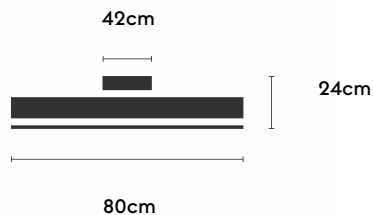

DAYA/FONO

DAYA/FONO

EAN: 8426107171344

Características generales

Color cuerpo	Blanco
Material cuerpo	Plástico
Acabado cuerpo	Mate
Color palas	Traslúcido
Material palas	PMMA (Polimetilmetacrilato)
Acabado palas	Mate
Material difusor	PMMA (Polimetilmetacrilato)
IP	20
Temperatura de trabajo	min -5° max 40°
Clase	I
Voltaje	230
Frecuencia	50-60
Peso neto (kg)	5.2
Nº de Palas	1
Dimensiones packaging	530x530x210
Inclinación de techo máx.	0°
Tijias	N/A
Material pantalla	PET o PETE (tereftalato de polietileno)
Color pantalla	Burdeos

Fuente de luz

Tipología	LED
Potencia (W)	28
Temperatura de color (K)	2700/6500K
Flujo lumínico bruto (lm)	5000lm
Flujo lumínico neto (lm)	2800lm
CRI	80
Regulable	DIM (RC)
Horas de vida	30000
Nº Encendidos	10000
Eficiencia energética	C
Ángulo de apertura	120°