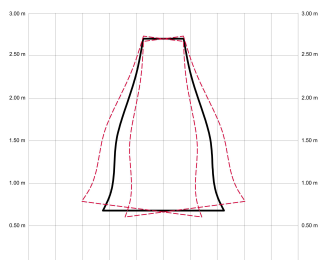

FONO

FONO80-06-1A09-GL-

Ref: 2249186

FONO es un ventilador de techo silencioso tipo plafón, diseñado para mejorar el confort acústico y climático en espacios de entre 13 y 20 m². Incorpora pantalla acústica fonoabsorbente disponible en burdeos, beige o gris y un sistema de doble motor rotativo que optimiza la distribución del aire. Integra luz con función cool & warm, temporizador y mando a distancia. Su diseño compacto lo hace apto para techos bajos, combinando ventilación, iluminación y reducción del ruido ambiente.

DAYA/FONO

DAYA/FONO

EAN: 8426107171344

Características generales

Color cuerpo	Blanco
Material cuerpo	Plástico
Acabado cuerpo	Mate
Color palas	Traslúcido
Material palas	PMMA (Polimetilmetacrilato)
Acabado palas	Mate
Material difusor	PMMA (Polimetilmetacrilato)
IP	20
Temperatura de trabajo	min -5° max 40°
Clase	I
Voltaje	230
Frecuencia	50-60
Peso neto (kg)	5.2
Nº de Palas	1
Dimensiones packaging	530x530x210
Inclinación de techo máx.	0°
Tijias	N/A
Material pantalla	PET o PETE (tereftalato de polietileno)
Color pantalla	Burdeos

Fuente de luz

Tipología	LED
Potencia (W)	28
Temperatura de color (K)	2700/6500K
Flujo lumínico bruto (lm)	5000lm
Flujo lumínico neto (lm)	2800lm
CRI	80
Regulable	DIM (RC)
Horas de vida	30000
Nº Encendidos	10000
Eficiencia energética	C
Ángulo de apertura	120°