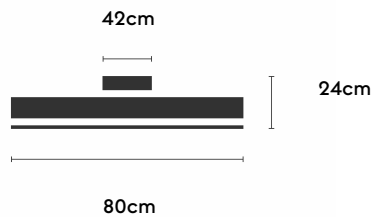

FONO

FONO80-10-1A09-GL-

Ref: 2249179

FONO es un ventilador de techo silencioso tipo plafón, diseñado para mejorar el confort acústico y climático en espacios de entre 13 y 20 m². Incorpora pantalla acústica fonoabsorbente disponible en burdeos, beige o gris y un sistema de doble motor rotativo que optimiza la distribución del aire. Integra luz con función cool & warm, temporizador y mando a distancia. Su diseño compacto lo hace apto para techos bajos, combinando ventilación, iluminación y reducción del ruido ambiente.