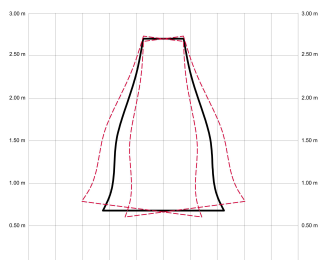

DAYA/FONO

DAYA/FONO