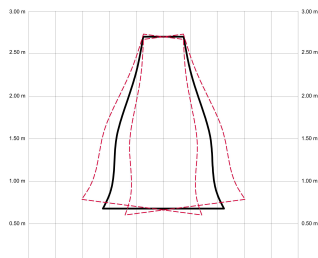

FONO SH

FONOSH80-06-1A09-GL-

Ref: 2249162

FONO SH es un ventilador de techo silencioso tipo plafón con paneles acústicos, pensado para mejorar el confort sonoro y la ventilación en espacios de entre 13 y 20 m². Los paneles están disponibles en burdeos, beige, azul o gris. Incorpora un sistema de doble motor rotatorio para una distribución de aire más homogénea, luz con función cool & warm, temporizador y mando a distancia. Apto para techos bajos, integra ventilación, iluminación y control acústico en una sola solución.

DAYA/FONO

DAYA/FONO

EAN: 8426107171375

Características generales

Color cuerpo	Blanco
Material cuerpo	Plástico
Acabado cuerpo	Mate
Color palas	Traslúcido
Material palas	PMMA (Polimetilmetacrilato)
Acabado palas	Mate
Material difusor	PMMA (Polimetilmetacrilato)
IP	20
Temperatura de trabajo	min -5° max 40°
Clase	I
Voltaje	230
Frecuencia	50-60
Peso neto (kg)	5.2
Nº de Palas	1
Dimensiones packaging	530x530x210
Inclinación de techo máx.	0°
Tijjas	N/A
Material pantalla	PET o PETE (tereftalato de polietileno)
Color pantalla	Burdeos

Fuente de luz

Tipología	LED
Potencia (W)	28
Temperatura de color (K)	2700/6500K
Flujo luminoso bruto (lm)	5000lm
Flujo luminoso neto (lm)	2800lm
CRI	80
Regulable	DIM (RC)
Horas de vida	30000
Nº Encendidos	10000
Eficiencia energética	C
Ángulo de apertura	120°