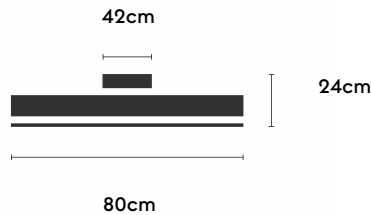

DAYA/FONO

DAYA/FONO

EAN: 8426107171375

Características generales

Color cuerpo	Blanco
Material cuerpo	Plástico
Acabado cuerpo	Mate
Color palas	Traslúcido
Material palas	PMMA (Polimetilmetacrilato)
Acabado palas	Mate
Material difusor	PMMA (Polimetilmetacrilato)
IP	20
Temperatura de trabajo	min -5° max 40°
Clase	I
Voltaje	230
Frecuencia	50-60
Peso neto (kg)	5.2
Nº de Palas	1
Dimensiones packaging	530x530x210
Inclinación de techo máx.	0°
Tijjas	N/A
Material pantalla	PET o PETE (tereftalato de polietileno)
Color pantalla	Burdeos

Fuente de luz

Tipología	LED
Potencia (W)	28
Temperatura de color (K)	2700/6500K
Flujo luminoso bruto (lm)	5000lm
Flujo luminoso neto (lm)	2800lm
CRI	80
Regulable	DIM (RC)
Horas de vida	30000
Nº Encendidos	10000
Eficiencia energética	C
Ángulo de apertura	120°