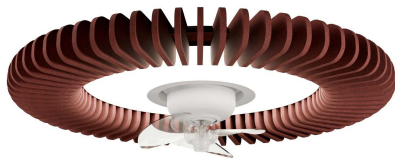

FONO SH

FONOSH80-06-1A09-GL-

Ref: 2249162

FONO SH es un ventilador de techo silencioso tipo plafón con paneles acústicos, pensado para mejorar el confort sonoro y la ventilación en espacios de entre 13 y 20 m². Los paneles están disponibles en burdeos, beige, azul o gris. Incorpora un sistema de doble motor rotatorio para una distribución de aire más homogénea, luz con función cool & warm, temporizador y mando a distancia. Apto para techos bajos, integra ventilación, iluminación y control acústico en una sola solución.

DAYA/FONO

DAYA/FONO

EAN: 8426107171375

Características generales

Color cuerpo	Blanco
Material cuerpo	Plástico
Acabado cuerpo	Mate
Color palas	Traslúcido
Material palas	PMMA (Polimetilmetacrilato)
Acabado palas	Mate
Material difusor	PMMA (Polimetilmetacrilato)
IP	20
Temperatura de trabajo	min -5° max 40°
Clase	I
Voltaje	230
Frecuencia	50-60
Peso neto (kg)	5.2
Nº de Palas	1
Dimensiones packaging	530x530x210
Inclinación de techo máx.	0°
Tijjas	N/A
Material pantalla	PET o PETE (tereftalato de polietileno)
Color pantalla	Burdeos

Fuente de luz

Tipología	LED
Potencia (W)	28
Temperatura de color (K)	2700/6500K
Flujo luminoso bruto (lm)	5000lm
Flujo luminoso neto (lm)	2800lm
CRI	80
Regulable	DIM (RC)
Horas de vida	30000
Nº Encendidos	10000
Eficiencia energética	C
Ángulo de apertura	120°