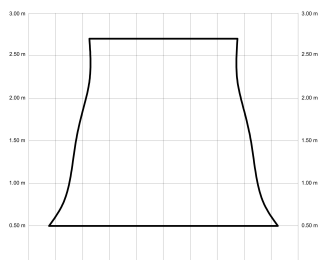

NOVA

NOVA185-02-3W30-GL-

Ref: 2249124

El ventilador de techo NOVA está diseñado para espacios amplios, siendo apto para estancias iguales o mayores a 30m². Combina un cuerpo metálico de estilo industrial con palas de madera de pino FSC, aportando carácter y compromiso sostenible. Disponible con luz o sin luz, ofrece protección IP44 para interior y exterior techado. Incorpora función cool & warm, temporizador y motor eficiente. Permite elegir entre distintos controles, tamaños de tija y opciones de florón, adaptándose a proyectos residenciales y contract.

EAN: 8426107171788

Características generales

Color cuerpo	Negro
Material cuerpo	Metálico
Acabado cuerpo	Mate
Color palas	Madera clara
Material palas	Madera
Acabado palas	Mate
Material difusor	PMMA (Polimetilmetacrilato)
IP	44
Temperatura de trabajo	min -20° max 50°
Clase	I
Voltaje	100-240 AC
Frecuencia	50-60
Peso neto (kg)	9.3
Nº de Palas	3
Dimensiones packaging	940x305x390
Inclinación de techo máx.	15°
Tijas	12,5cm/25cm

NOVA 185

NOVA 185

Ventilador

Tipo de motor	DC
Velocidades	10
Potencia (W)	6/7/9/12/16/21/25/29/32/37
RPM	60/65/70/80/92/103/109/116/119/145
Nivel de ruido (dB)	32/34/35/35/36/36/37/37/38
Flujo de aire (m³/min)	116/120/124/132/142/151/156/161/164/184
Flujo de aire (m³/h)	6960/7200/7440/7920/8496/9024/9312/9648/9792/11040

Fuente de luz

Tipología	LED
Potencia (W)	17
Temperatura de color (K)	3000/5000K
Flujo lumínico bruto (lm)	3100lm
Flujo lumínico neto (lm)	1290lm
CRI	>80
Regulable	DIM
Horas de vida	30000
Nº Encendidos	10000
Eficiencia energética	C
Ángulo de apertura	120°