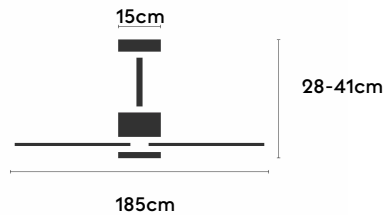

EAN: 8426107171788

Características generales

Color cuerpo	Negro
Material cuerpo	Metálico
Acabado cuerpo	Mate
Color palas	Madera clara
Material palas	Madera
Acabado palas	Mate
Material difusor	PMMA (Polimetilmetacrilato)
IP	44
Temperatura de trabajo	min -20° max 50°
Clase	I
Voltaje	100-240 AC
Frecuencia	50-60
Peso neto (kg)	9.3
Nº de Palas	3
Dimensiones packaging	940x305x390
Inclinación de techo máx.	15°
Tijas	12,5cm/25cm

NOVA 185