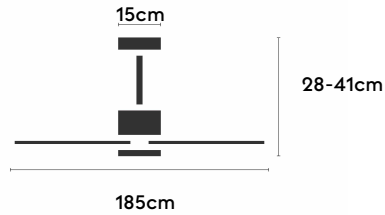

## NOVA185-02-3W32-GL-

Ref: 2249117

El ventilador de techo NOVA está diseñado para espacios amplios, siendo apto para estancias iguales o mayores a 30m<sup>2</sup>. Combina un cuerpo metálico de estilo industrial con palas de madera de pino FSC, aportando carácter y compromiso sostenible. Disponible con luz o sin luz, ofrece protección IP44 para interior y exterior techado. Incorpora función cool & warm, temporizador y motor eficiente. Permite elegir entre distintos controles, tamaños de tija y opciones de florón, adaptándose a proyectos residenciales y contract.

### Características generales

Color cuerpo	Negro
Material cuerpo	Metálico
Acabado cuerpo	Mate
Color palas	Madera clara
Material palas	Madera
Acabado palas	Mate
Material difusor	PMMA (Polimetilmetacrilato)
IP	44
Temperatura de trabajo	min -20° max 50°
Clase	I
Voltaje	100-240 AC
Frecuencia	50-60
Peso neto (kg)	9.3
Nº de Palas	3
Dimensiones packaging	940x305x390
Inclinación de techo máx.	15°
Tijas	12,5cm/25cm

### Fuente de luz

Tipología	LED
Potencia (W)	17
Temperatura de color (K)	3000/5000K
Flujo lumínico bruto (lm)	3100lm
Flujo lumínico neto (lm)	1290lm
CRI	>80
Regulable	DIM
Horas de vida	30000
Nº Encendidos	10000
Eficiencia energética	C
Ángulo de apertura	120°