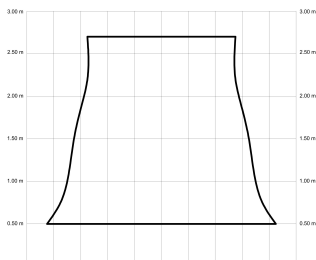

NOVA

NOVA185-02-3W32-GL-

Ref: 2249117

El ventilador de techo NOVA está diseñado para espacios amplios, siendo apto para estancias iguales o mayores a 30m². Combina un cuerpo metálico de estilo industrial con palas de madera de pino FSC, aportando carácter y compromiso sostenible. Disponible con luz o sin luz, ofrece protección IP44 para interior y exterior techado. Incorpora función cool & warm, temporizador y motor eficiente. Permite elegir entre distintos controles, tamaños de tija y opciones de florón, adaptándose a proyectos residenciales y contract.

NOVA 185

NOVA 185

EAN: 8426107171801

Características generales

Color cuerpo	Negro
Material cuerpo	Metálico
Acabado cuerpo	Mate
Color palas	Madera clara
Material palas	Madera
Acabado palas	Mate
Material difusor	PMMA (Polimetilmetacrilato)
IP	44
Temperatura de trabajo	min -20° max 50°
Clase	I
Voltaje	100-240 AC
Frecuencia	50-60
Peso neto (kg)	9.3
Nº de Palas	3
Dimensiones packaging	940x305x390
Inclinación de techo máx.	15°
Tijas	12,5cm/25cm

Ventilador

Tipo de motor	DC
Velocidades	10
Potencia (W)	6/7/9/12/16/21/25/29/32/37
RPM	60/65/70/80/92/103/109/116/119/145
Nivel de ruido (dB)	32/34/35/35/36/36/37/37/38
Flujo de aire (m³/min)	116/120/124/132/142/151/156/161/164/184
Flujo de aire (m³/h)	6960/7200/7440/7920/8496/9024/9312/9648/9792/11040

Fuente de luz

Tipología	LED
Potencia (W)	17
Temperatura de color (K)	3000/5000K
Flujo lumínico bruto (lm)	3100lm
Flujo lumínico neto (lm)	1290lm
CRI	>80
Regulable	DIM
Horas de vida	30000
Nº Encendidos	10000
Eficiencia energética	C
Ángulo de apertura	120°