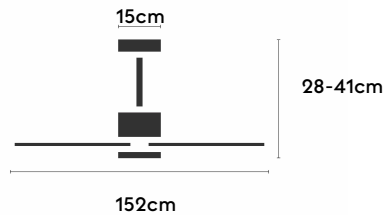

NOVA

NOVA152-02-3W30-GL-

Ref: 2249100

El ventilador de techo NOVA está diseñado para espacios amplios, siendo apto para estancias iguales o mayores a 25m². Combina un cuerpo metálico de estilo industrial con palas de madera de pino FSC, aportando carácter y compromiso sostenible. Disponible con luz o sin luz, ofrece protección IP44 para interior y exterior techado. Incorpora función cool & warm, temporizador y motor eficiente. Permite elegir entre distintos controles, tamaños de tija y opciones de florón, adaptándose a proyectos residenciales y contract.

NOVA 152