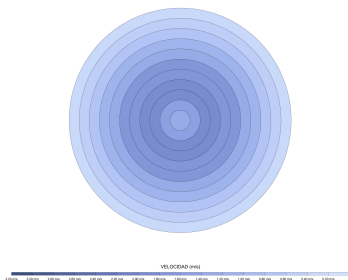

NOVA 152

EAN: 8426107171740

Características generales

Color cuerpo	Negro
Material cuerpo	Metálico
Acabado cuerpo	Mate
Color palas	Madera clara
Material palas	Madera
Acabado palas	Mate
Material difusor	PMMA (Polimetilmetacrilato)
IP	44
Temperatura de trabajo	min -20° max 50°
Clase	I
Voltaje	100-240 AC
Frecuencia	50-60
Peso neto (kg)	7.8
Nº de Palas	3
Dimensiones packaging	940x305x390
Inclinación de techo máx.	15°
Tijas	12,5cm/25cm

Ventilador

Tipo de motor	DC
Velocidades	10
Potencia (W)	5/6/7/9/11/15/18/23/29/37
RPM	70/74/78/82/91/103/110/122/130/145
Nivel de ruido (dB)	32/32/33/33/35/35/34/35/35/35
Flujo de aire (m³/min)	83/88/92/97/107/120/128/141/150/166
Flujo de aire (m³/h)	4980/5246/5511/5777/6375/7172/7637/8433/8965/9960

Fuente de luz

Tipología	LED
Potencia (W)	17
Temperatura de color (K)	3000/5000K
Flujo lumínico bruto (lm)	3100lm
Flujo lumínico neto (lm)	1290lm
CRI	>80
Regulable	DIM
Horas de vida	30000
Nº Encendidos	10000
Eficiencia energética	C
Ángulo de apertura	120°