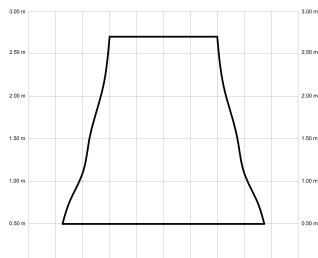

NOVA

NOVA152-02-3W30-GL-

Ref: 2249100

El ventilador de techo NOVA está diseñado para espacios amplios, siendo apto para estancias iguales o mayores a 25m². Combina un cuerpo metálico de estilo industrial con palas de madera de pino FSC, aportando carácter y compromiso sostenible. Disponible con luz o sin luz, ofrece protección IP44 para interior y exterior techado. Incorpora función cool & warm, temporizador y motor eficiente. Permite elegir entre distintos controles, tamaños de tija y opciones de florón, adaptándose a proyectos residenciales y contract.

NOVA 152

NOVA 152

EAN: 8426107171740

Características generales

Color cuerpo	Negro
Material cuerpo	Metálico
Acabado cuerpo	Mate
Color palas	Madera clara
Material palas	Madera
Acabado palas	Mate
Material difusor	PMMA (Polimetilmetacrilato)
IP	44
Temperatura de trabajo	min -20° max 50°
Clase	I
Voltaje	100-240 AC
Frecuencia	50-60
Peso neto (kg)	7.8
Nº de Palas	3
Dimensiones packaging	940x305x390
Inclinación de techo máx.	15°
Tijas	12,5cm/25cm

Ventilador

Tipo de motor	DC
Velocidades	10
Potencia (W)	5/6/7/9/11/15/18/23/29/37
RPM	70/74/78/82/91/103/110/122/130/145
Nivel de ruido (dB)	32/32/33/33/35/35/34/35/35/35
Flujo de aire (m³/min)	83/88/92/97/107/120/128/141/150/166
Flujo de aire (m³/h)	4980/5246/5511/5777/6375/7172/7637/8433/8965/9960

Fuente de luz

Tipología	LED
Potencia (W)	17
Temperatura de color (K)	3000/5000K
Flujo lumínico bruto (lm)	3100lm
Flujo lumínico neto (lm)	1290lm
CRI	>80
Regulable	DIM
Horas de vida	30000
Nº Encendidos	10000
Eficiencia energética	C
Ángulo de apertura	120°