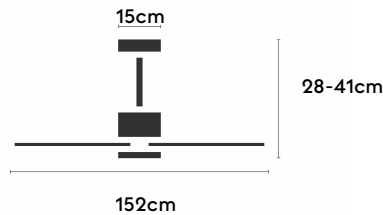

EAN: 8426107171764

Características generales

Color cuerpo	Negro
Material cuerpo	Metálico
Acabado cuerpo	Mate
Color palas	Madera oscura
Material palas	Madera
Acabado palas	Mate
Material difusor	PMMA (Polimetilmetacrilato)
IP	44
Temperatura de trabajo	min -20° max 50°
Clase	I
Voltaje	100-240 AC
Frecuencia	50-60
Peso neto (kg)	7.8
Nº de Palas	3
Dimensiones packaging	940x305x390
Inclinación de techo máx.	15°
Tijas	12,5cm/25cm

NOVA 152