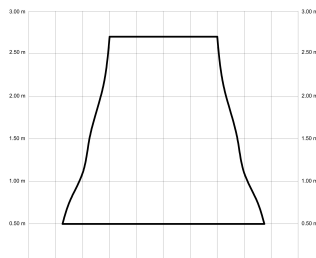

NOVA

NOVA152-02-3W32-GL-

Ref: 2249094

El ventilador de techo NOVA está diseñado para espacios amplios, siendo apto para estancias iguales o mayores a 25m². Combina un cuerpo metálico de estilo industrial con palas de madera de pino FSC, aportando carácter y compromiso sostenible. Disponible con luz o sin luz, ofrece protección IP44 para interior y exterior techado. Incorpora función cool & warm, temporizador y motor eficiente. Permite elegir entre distintos controles, tamaños de tija y opciones de florón, adaptándose a proyectos residenciales y contract.

EAN: 8426107171764

Características generales

Color cuerpo	Negro
Material cuerpo	Metálico
Acabado cuerpo	Mate
Color palas	Madera oscura
Material palas	Madera
Acabado palas	Mate
Material difusor	PMMA (Polimetilmetacrilato)
IP	44
Temperatura de trabajo	min -20° max 50°
Clase	I
Voltaje	100-240 AC
Frecuencia	50-60
Peso neto (kg)	7.8
Nº de Palas	3
Dimensiones packaging	940x305x390
Inclinación de techo máx.	15°
Tijas	12,5cm/25cm

NOVA 152

NOVA 152

Ventilador

Tipo de motor	DC
Velocidades	10
Potencia (W)	5/6/7/9/11/15/18/23/29/37
RPM	70/74/78/82/91/103/110/122/130/145
Nivel de ruido (dB)	32/32/33/33/35/35/34/35/35/35
Flujo de aire (m³/min)	83/88/92/97/107/120/128/141/150/166
Flujo de aire (m³/h)	4980/5246/5511/5777/6375/7172/7637/8433/8965/9960

Fuente de luz

Tipología	LED
Potencia (W)	17
Temperatura de color (K)	3000/5000K
Flujo lumínico bruto (lm)	3100lm
Flujo lumínico neto (lm)	1290lm
CRI	>80
Regulable	DIM
Horas de vida	30000
Nº Encendidos	10000
Eficiencia energética	C
Ángulo de apertura	120°