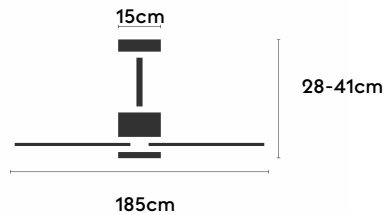

NOVA

NOVA185-02-3W30-NL-

Ref: 2249087

El ventilador de techo NOVA está diseñado para espacios amplios, siendo apto para estancias iguales o mayores a 30m². Combina un cuerpo metálico de estilo industrial con palas de madera de pino FSC, aportando carácter y compromiso sostenible. Disponible con luz o sin luz, ofrece protección IP44 para interior y exterior techado. Incorpora función cool & warm, temporizador y motor eficiente. Permite elegir entre distintos controles, tamaños de tija y opciones de florón, adaptándose a proyectos residenciales y contract.

EAN: 8426107171795

Características generales

Color cuerpo	Negro
Material cuerpo	Metálico
Acabado cuerpo	Mate
Color palas	Madera clara
Material palas	Madera
Acabado palas	Mate
Material difusor	N/A
IP	44
Temperatura de trabajo	min -20° max 50°
Clase	I
Voltaje	100-240 AC
Frecuencia	50-60
Peso neto (kg)	9.3
Nº de Palas	3
Dimensiones packaging	940x305x390
Inclinación de techo máx.	15°
Tijas	12,5cm/25cm