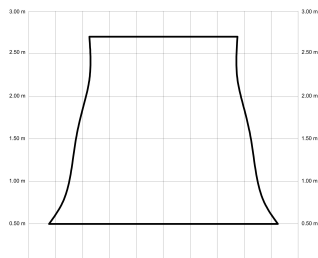

NOVA

NOVA185-02-3W30-NL-

Ref: 2249087

El ventilador de techo NOVA está diseñado para espacios amplios, siendo apto para estancias iguales o mayores a 30m². Combina un cuerpo metálico de estilo industrial con palas de madera de pino FSC, aportando carácter y compromiso sostenible. Disponible con luz o sin luz, ofrece protección IP44 para interior y exterior techado. Incorpora función cool & warm, temporizador y motor eficiente. Permite elegir entre distintos controles, tamaños de tija y opciones de florón, adaptándose a proyectos residenciales y contract.

EAN: 8426107171795

Características generales

Color cuerpo	Negro
Material cuerpo	Metálico
Acabado cuerpo	Mate
Color palas	Madera clara
Material palas	Madera
Acabado palas	Mate
Material difusor	N/A
IP	44
Temperatura de trabajo	min -20° max 50°
Clase	I
Voltaje	100-240 AC
Frecuencia	50-60
Peso neto (kg)	9.3
Nº de Palas	3
Dimensiones packaging	940x305x390
Inclinación de techo máx.	15°
Tijas	12,5cm/25cm

NOVA 185

NOVA 185

Ventilador

Tipo de motor	DC
Velocidades	10
Potencia (W)	6/7/9/12/16/21/25/29/32/37
RPM	60/65/70/80/92/103/109/116/119/145
Nivel de ruido (dB)	32/34/35/35/36/36/37/37/38
Flujo de aire (m³/min)	116/120/124/132/142/151/156/161/164/184
Flujo de aire (m³/h)	6960/7200/7440/7920/8496/9024/9312/9648/9792/11040