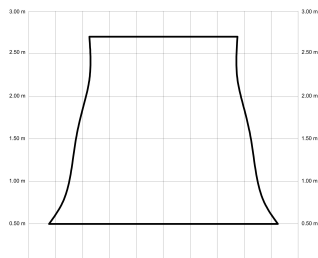

NOVA

NOVA185-02-3W32-NL-

Ref: 2249070

El ventilador de techo NOVA está diseñado para espacios amplios, siendo apto para estancias iguales o mayores a 30m². Combina un cuerpo metálico de estilo industrial con palas de madera de pino FSC, aportando carácter y compromiso sostenible. Disponible con luz o sin luz, ofrece protección IP44 para interior y exterior techado. Incorpora función cool & warm, temporizador y motor eficiente. Permite elegir entre distintos controles, tamaños de tija y opciones de florón, adaptándose a proyectos residenciales y contract.

EAN: 8426107171818

Características generales

Color cuerpo	Negro
Material cuerpo	Metálico
Acabado cuerpo	Mate
Color palas	Madera clara
Material palas	Madera
Acabado palas	Mate
Material difusor	N/A
IP	44
Temperatura de trabajo	min -20° max 50°
Clase	I
Voltaje	100-240 AC
Frecuencia	50-60
Peso neto (kg)	9.3
Nº de Palas	3
Dimensiones packaging	940x305x390
Inclinación de techo máx.	15°
Tijas	12,5cm/25cm

NOVA 185

NOVA 185

Ventilador

Tipo de motor	DC
Velocidades	10
Potencia (W)	6/7/9/12/16/21/25/29/32/37
RPM	60/65/70/80/92/103/109/116/119/145
Nivel de ruido (dB)	32/34/35/35/36/36/37/37/38
Flujo de aire (m³/min)	116/120/124/132/142/151/156/161/164/184
Flujo de aire (m³/h)	6960/7200/7440/7920/8496/9024/9312/9648/9792/11040