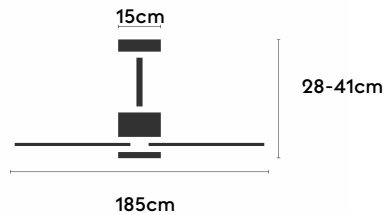

NOVA

NOVA185-02-3W32-NL-

Ref: 2249070

El ventilador de techo NOVA está diseñado para espacios amplios, siendo apto para estancias iguales o mayores a 30m². Combina un cuerpo metálico de estilo industrial con palas de madera de pino FSC, aportando carácter y compromiso sostenible. Disponible con luz o sin luz, ofrece protección IP44 para interior y exterior techado. Incorpora función cool & warm, temporizador y motor eficiente. Permite elegir entre distintos controles, tamaños de tija y opciones de florón, adaptándose a proyectos residenciales y contract.

EAN: 8426107171818

Características generales

Color cuerpo	Negro
Material cuerpo	Metálico
Acabado cuerpo	Mate
Color palas	Madera clara
Material palas	Madera
Acabado palas	Mate
Material difusor	N/A
IP	44
Temperatura de trabajo	min -20° max 50°
Clase	I
Voltaje	100-240 AC
Frecuencia	50-60
Peso neto (kg)	9.3
Nº de Palas	3
Dimensiones packaging	940x305x390
Inclinación de techo máx.	15°
Tijas	12,5cm/25cm