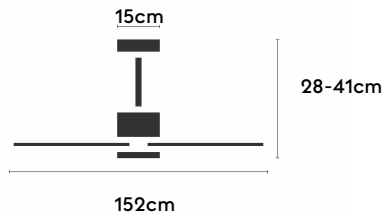

NOVA

NOVA152-02-3W30-NL-

Ref: 2249063

El ventilador de techo NOVA está diseñado para espacios amplios, siendo apto para estancias iguales o mayores a 25m². Combina un cuerpo metálico de estilo industrial con palas de madera de pino FSC, aportando carácter y compromiso sostenible. Disponible con luz o sin luz, ofrece protección IP44 para interior y exterior techado. Incorpora función cool & warm, temporizador y motor eficiente. Permite elegir entre distintos controles, tamaños de tija y opciones de florón, adaptándose a proyectos residenciales y contract.

EAN: 8426107171757

Características generales

Color cuerpo	Negro
Material cuerpo	Metálico
Acabado cuerpo	Mate
Color palas	Madera clara
Material palas	Madera
Acabado palas	Mate
Material difusor	N/A
IP	44
Temperatura de trabajo	min -20° max 50°
Clase	I
Voltaje	100-240 AC
Frecuencia	50-60
Peso neto (kg)	7.8
Nº de Palas	3
Dimensiones packaging	940x305x390
Inclinación de techo máx.	15°
Tijas	12,5cm/25cm