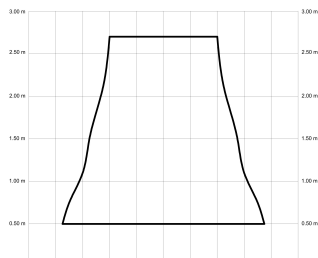

NOVA

NOVA152-02-3W30-NL-

Ref: 2249063

El ventilador de techo NOVA está diseñado para espacios amplios, siendo apto para estancias iguales o mayores a 25m². Combina un cuerpo metálico de estilo industrial con palas de madera de pino FSC, aportando carácter y compromiso sostenible. Disponible con luz o sin luz, ofrece protección IP44 para interior y exterior techado. Incorpora función cool & warm, temporizador y motor eficiente. Permite elegir entre distintos controles, tamaños de tija y opciones de florón, adaptándose a proyectos residenciales y contract.

EAN: 8426107171757

Características generales

Color cuerpo	Negro
Material cuerpo	Metálico
Acabado cuerpo	Mate
Color palas	Madera clara
Material palas	Madera
Acabado palas	Mate
Material difusor	N/A
IP	44
Temperatura de trabajo	min -20° max 50°
Clase	I
Voltaje	100-240 AC
Frecuencia	50-60
Peso neto (kg)	7.8
Nº de Palas	3
Dimensiones packaging	940x305x390
Inclinación de techo máx.	15°
Tijas	12,5cm/25cm

NOVA 152

NOVA 152

Ventilador

Tipo de motor	DC
Velocidades	10
Potencia (W)	5/6/7/9/11/15/18/23/29/37
RPM	70/74/78/82/91/103/110/122/130/145
Nivel de ruido (dB)	32/32/33/33/35/35/34/35/35/35
Flujo de aire (m³/min)	83/88/92/97/107/120/128/141/150/166
Flujo de aire (m³/h)	4980/5246/5511/5777/6375/7172/7637/8433/8965/9960