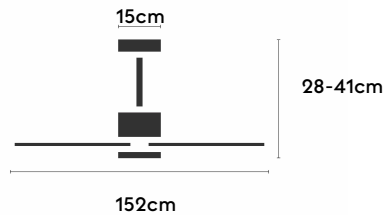

EAN: 8426107171771

Características generales

Color cuerpo	Negro
Material cuerpo	Metálico
Acabado cuerpo	Mate
Color palas	Madera oscura
Material palas	Madera
Acabado palas	Mate
Material difusor	N/A
IP	44
Temperatura de trabajo	min -20° max 50°
Clase	I
Voltaje	100-240 AC
Frecuencia	50-60
Peso neto (kg)	7.8
Nº de Palas	3
Dimensiones packaging	940x305x390
Inclinación de techo máx.	15°
Tijas	12,5cm/25cm

NOVA 152