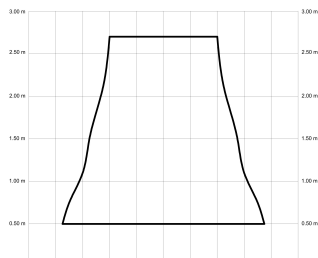

NOVA

NOVA152-02-3W32-NL-

Ref: 2249056

El ventilador de techo NOVA está diseñado para espacios amplios, siendo apto para estancias iguales o mayores a 25m². Combina un cuerpo metálico de estilo industrial con palas de madera de pino FSC, aportando carácter y compromiso sostenible. Disponible con luz o sin luz, ofrece protección IP44 para interior y exterior techado. Incorpora función cool & warm, temporizador y motor eficiente. Permite elegir entre distintos controles, tamaños de tija y opciones de florón, adaptándose a proyectos residenciales y contract.

EAN: 8426107171771

Características generales

Color cuerpo	Negro
Material cuerpo	Metálico
Acabado cuerpo	Mate
Color palas	Madera oscura
Material palas	Madera
Acabado palas	Mate
Material difusor	N/A
IP	44
Temperatura de trabajo	min -20° max 50°
Clase	I
Voltaje	100-240 AC
Frecuencia	50-60
Peso neto (kg)	7.8
Nº de Palas	3
Dimensiones packaging	940x305x390
Inclinación de techo máx.	15°
Tijas	12,5cm/25cm

NOVA 152

NOVA 152

Ventilador

Tipo de motor	DC
Velocidades	10
Potencia (W)	5/6/7/9/11/15/18/23/29/37
RPM	70/74/78/82/91/103/110/122/130/145
Nivel de ruido (dB)	32/32/33/33/35/35/34/35/35/35
Flujo de aire (m³/min)	83/88/92/97/107/120/128/141/150/166
Flujo de aire (m³/h)	4980/5246/5511/5777/6375/7172/7637/8433/8965/9960