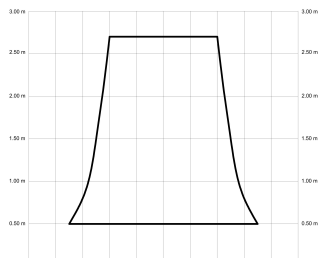

Características generales

Color cuerpo	Marrón
Material cuerpo	Metálico
Acabado cuerpo	Mate
Color palas	Madera oscura
Material palas	Madera
Acabado palas	Mate
Material difusor	PMMA (Polimetilmetacrilato)
IP	44
Temperatura de trabajo	min -20° max 50°
Clase	I
Voltaje	100-240 AC
Frecuencia	50-60
Peso neto (kg)	3.7
Nº de Palas	3
Dimensiones packaging	825x195x615
Inclinación de techo máx.	15°
Tijas	12,5cm/25cm

BALCONY NEO 142

BALCONY NEO 142