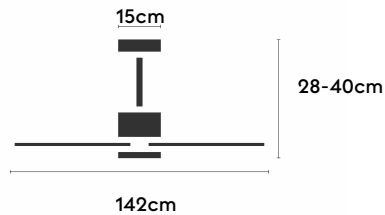

BALCONY NEO

BALCONYN142-03-3W32-GL-

Ref: 2249049

El ventilador de techo BALCONY NEO ofrece un diseño contemporáneo ideal para espacios iguales o superiores a 20m², apto para interior y exterior techado IP44. Pensado para proyectos, está disponible con cuerpo en acabado blanco, negro o marrón óxido, combinado con palas de madera natural de pino FSC en acabado claro, medio u oscuro. Puede elegirse con luz integrada o sin luz. Incorpora motor DC ultrasilencioso, función cool & warm y temporizador, además de opciones de control, tamaños de tija y florones.