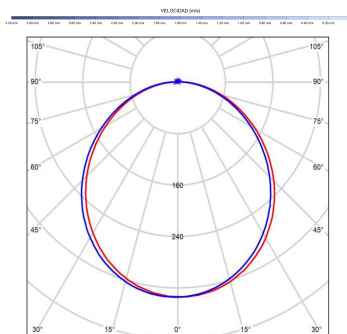

Ventilador

Tipo de motor	DC
Velocidades	10
Potencia (W)	2/4/5/7/9/12/16/19/27/30
RPM	45/63/79/93/106/117/133/143/160/173
Nivel de ruido (dB)	28/30/32/34/35/36/38/39/41/42
Flujo de aire (m³/min)	40/56/65/82/94/104/118/127/141/152
Flujo de aire (m³/h)	2400/3345/3870/4920/5603/6233/7073/7598/8438/9120

Fuente de luz

Tipología	LED
Potencia (W)	18
Temperatura de color (K)	2700/6500K
Flujo lumínico bruto (lm)	3100lm
Flujo lumínico neto (lm)	1050lm
CRI	>80
Regulable	DIM
Horas de vida	30000
Nº Encendidos	10000
Eficiencia energética	C
Ángulo de apertura	120