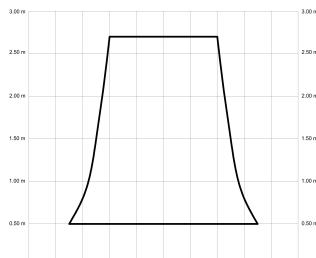

BALCONY NEO 142

BALCONY NEO 142