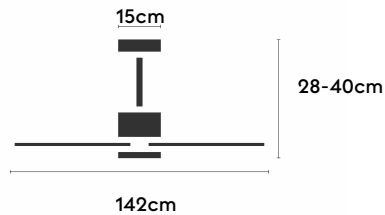

BALCONY NEO

BALCONYN142-03-3W31-GL-

Ref: 2249032

El ventilador de techo BALCONY NEO ofrece un diseño contemporáneo ideal para espacios iguales o superiores a 20m², apto para interior y exterior techado IP44. Pensado para proyectos, está disponible con cuerpo en acabado blanco, negro o marrón óxido, combinado con palas de madera natural de pino FSC en acabado claro, medio u oscuro. Puede elegirse con luz integrada o sin luz. Incorpora motor DC ultrasilencioso, función cool & warm y temporizador, además de opciones de control, tamaños de tija y florones.