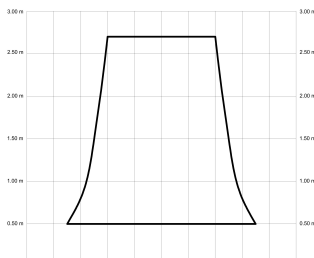

BALCONY NEO 142

BALCONY NEO 142