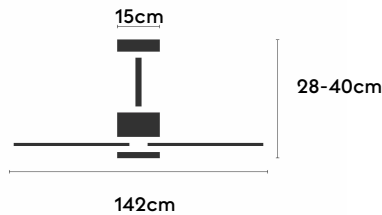

BALCONY NEO

BALCONYN142-03-3W30-GL-

Ref: 2249025

El ventilador de techo BALCONY NEO ofrece un diseño contemporáneo ideal para espacios iguales o superiores a 20m², apto para interior y exterior techado IP44. Pensado para proyectos, está disponible con cuerpo en acabado blanco, negro o marrón óxido, combinado con palas de madera natural de pino FSC en acabado claro, medio u oscuro. Puede elegirse con luz integrada o sin luz. Incorpora motor DC ultrasilencioso, función cool & warm y temporizador, además de opciones de control, tamaños de tija y florones.