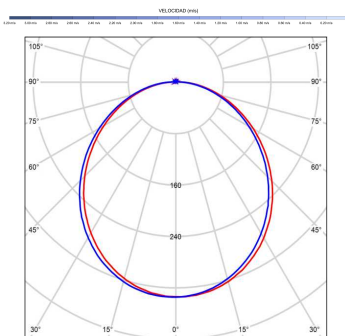

EAN: 8426107171221

Características generales

Color cuerpo	Marrón
Material cuerpo	Metálico
Acabado cuerpo	Mate
Color palas	Madera clara
Material palas	Madera
Acabado palas	Mate
Material difusor	PMMA (Polimetilmetacrilato)
IP	44
Temperatura de trabajo	min -20° max 50°
Clase	I
Voltaje	100-240 AC
Frecuencia	50-60
Peso neto (kg)	3.7
Nº de Palas	3
Dimensiones packaging	825x195x615
Inclinación de techo máx.	15°
Tijas	12,5cm/25cm

Ventilador

Tipo de motor	DC
Velocidades	10
Potencia (W)	2/4/5/7/9/12/16/19/27/30
RPM	45/63/79/93/106/117/133/143/160/173
Nivel de ruido (dB)	28/30/32/34/35/36/38/39/41/42
Flujo de aire (m³/min)	40/56/65/82/94/104/118/127/141/152
Flujo de aire (m³/h)	2400/3345/3870/4920/5603/6233/7073/7598/8438/9120

Fuente de luz

Tipología	LED
Potencia (W)	18
Temperatura de color (K)	2700/6500K
Flujo lumínico bruto (lm)	3100lm
Flujo lumínico neto (lm)	1050lm
CRI	>80
Regulable	DIM
Horas de vida	30000
Nº Encendidos	10000
Eficiencia energética	C
Ángulo de apertura	120