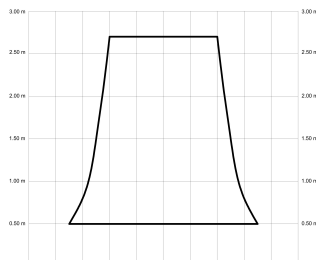

Características generales

Color cuerpo	Marrón
Material cuerpo	Metálico
Acabado cuerpo	Mate
Color palas	Madera oscura
Material palas	Madera
Acabado palas	Mate
Material difusor	N/A
IP	44
Temperatura de trabajo	min -20° max 50°
Clase	I
Voltaje	100-240 AC
Frecuencia	50-60
Peso neto (kg)	3.7
Nº de Palas	3
Dimensiones packaging	825x195x615
Inclinación de techo máx.	15°
Tijas	12,5cm/25cm

BALCONY NEO 142