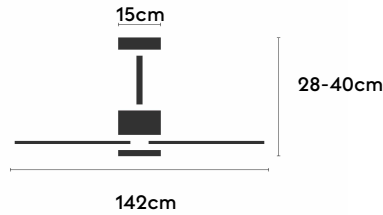

EAN: 8426107171276

Características generales

Color cuerpo	Marrón
Material cuerpo	Metálico
Acabado cuerpo	Mate
Color palas	Madera oscura
Material palas	Madera
Acabado palas	Mate
Material difusor	N/A
IP	44
Temperatura de trabajo	min -20° max 50°
Clase	I
Voltaje	100-240 AC
Frecuencia	50-60
Peso neto (kg)	3.7
Nº de Palas	3
Dimensiones packaging	825x195x615
Inclinación de techo máx.	15°
Tijas	12,5cm/25cm