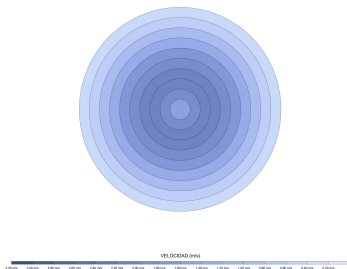

BALCONY NEO 142

Ventilador

Tipo de motor	DC
Velocidades	10
Potencia (W)	2/4/5/7/9/12/16/19/27/30
RPM	45/63/79/93/106/117/133/143/160/173
Nivel de ruido (dB)	28/30/32/34/35/36/38/39/41/42
Flujo de aire (m³/min)	40/56/65/82/94/104/118/127/141/152
Flujo de aire (m³/h)	2400/3345/3870/4920/5603/6233/7073/7598/8438/9120

Fuente de luz

Tipología	
Potencia (W)	
Temperatura de color (K)	
Flujo luminoso bruto (lm)	N/A
Flujo luminoso neto (lm)	N/A
CRI	
Regulable	
Horas de vida	
Nº Encendidos	
Eficiencia energética	N/A
Ángulo de apertura