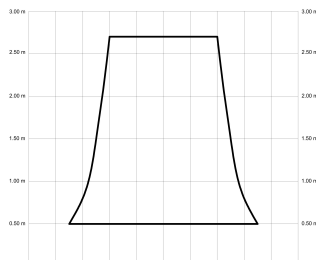

Características generales

Color cuerpo	Marrón
Material cuerpo	Metálico
Acabado cuerpo	Mate
Color palas	Madera media
Material palas	Madera
Acabado palas	Mate
Material difusor	N/A
IP	44
Temperatura de trabajo	min -20° max 50°
Clase	I
Voltaje	100-240 AC
Frecuencia	50-60
Peso neto (kg)	3.7
Nº de Palas	3
Dimensiones packaging	825x195x615
Inclinación de techo máx.	15°
Tijas	12,5cm/25cm

BALCONY NEO 142