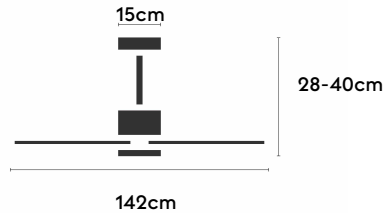

EAN: 8426107171252

Características generales

Color cuerpo	Marrón
Material cuerpo	Metálico
Acabado cuerpo	Mate
Color palas	Madera media
Material palas	Madera
Acabado palas	Mate
Material difusor	N/A
IP	44
Temperatura de trabajo	min -20° max 50°
Clase	I
Voltaje	100-240 AC
Frecuencia	50-60
Peso neto (kg)	3.7
Nº de Palas	3
Dimensiones packaging	825x195x615
Inclinación de techo máx.	15°
Tijas	12,5cm/25cm