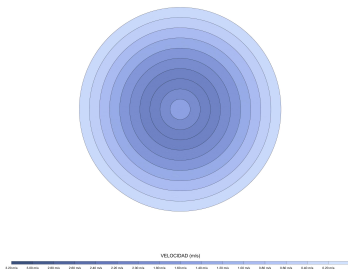

BALCONY NEO 142

Ventilador

Tipo de motor	DC
Velocidades	10
Potencia (W)	2/4/5/7/9/12/16/19/27/30
RPM	45/63/79/93/106/117/133/143/160/173
Nivel de ruido (dB)	28/30/32/34/35/36/38/39/41/42
Flujo de aire (m³/min)	40/56/65/82/94/104/118/127/141/152
Flujo de aire (m³/h)	2400/3345/3870/4920/5603/6233/7073/7598/8438/9120