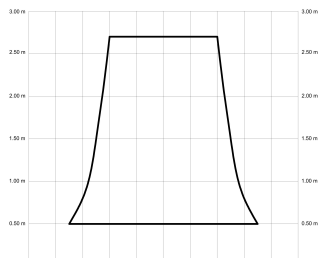

Características generales

Color cuerpo	Marrón
Material cuerpo	Metálico
Acabado cuerpo	Mate
Color palas	Madera clara
Material palas	Madera
Acabado palas	Mate
Material difusor	N/A
IP	44
Temperatura de trabajo	min -20° max 50°
Clase	I
Voltaje	100-240 AC
Frecuencia	50-60
Peso neto (kg)	3.7
Nº de Palas	3
Dimensiones packaging	825x195x615
Inclinación de techo máx.	15°
Tijas	12,5cm/25cm

BALCONY NEO 142