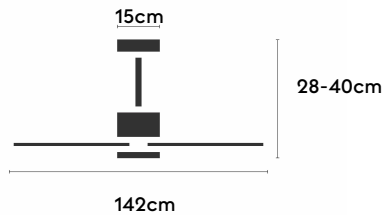

BALCONY NEO

BALCONYN142-03-3W30-NL-

Ref: 2248998

El ventilador de techo BALCONY NEO ofrece un diseño contemporáneo ideal para espacios iguales o superiores a 20m², apto para interior y exterior en techado IP44. Pensado para proyectos, está disponible con cuerpo en acabado blanco, negro o marrón óxido, combinado con palas de madera natural de pino FSC en acabado claro, medio u oscuro. Puede elegirse con luz integrada o sin luz. Incorpora motor DC ultrasilencioso, función cool & warm y temporizador, además de opciones de control, tamaños de tija y florones.