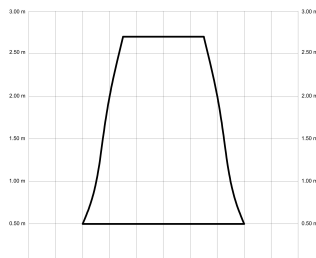

Características generales

Color cuerpo	Marrón
Material cuerpo	Metálico
Acabado cuerpo	Mate
Color palas	Madera oscura
Material palas	Madera
Acabado palas	Mate
Material difusor	PMMA (Polimetilmetacrilato)
IP	44
Temperatura de trabajo	min -20° max 50°
Clase	I
Voltaje	100-240 AC
Frecuencia	50-60
Peso neto (kg)	3.3
Nº de Palas	3
Dimensiones packaging	825x195x615
Inclinación de techo máx.	15°
Tijas	12,5cm/25cm

BALCONY NEO 107

BALCONY NEO 107