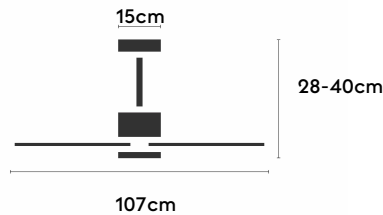

EAN: 8426107170996

Características generales

Color cuerpo	Marrón
Material cuerpo	Metálico
Acabado cuerpo	Mate
Color palas	Madera oscura
Material palas	Madera
Acabado palas	Mate
Material difusor	PMMA (Polimetilmetacrilato)
IP	44
Temperatura de trabajo	min -20° max 50°
Clase	I
Voltaje	100-240 AC
Frecuencia	50-60
Peso neto (kg)	3.3
Nº de Palas	3
Dimensiones packaging	825x195x615
Inclinación de techo máx.	15°
Tijas	12,5cm/25cm

Fuente de luz

Tipología	LED
Potencia (W)	18
Temperatura de color (K)	2700/6500K
Flujo luminoso bruto (lm)	3100lm
Flujo luminoso neto (lm)	1050lm
CRI	>80
Regulable	DIM
Horas de vida	30000
Nº Encendidos	10000
Eficiencia energética	C
Ángulo de apertura	120