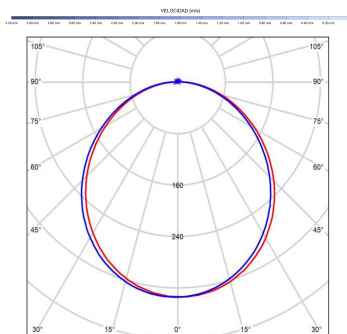

Ventilador

Tipo de motor	DC
Velocidades	10
Potencia (W)	1/4/1/5/7/9/11/15/16/23
RPM	40/102/125/140/154/167/174/182/218/256
Nivel de ruido (dB)	26/29/31/32/33/34/34/35/37/40
Flujo de aire (m³/min)	30/53/61/66/72/76/78/81/94/108
Flujo de aire (m³/h)	1800/3144/3633/3958/4262/4518/4670/4844/5592/6480

Fuente de luz

Tipología	LED
Potencia (W)	18
Temperatura de color (K)	2700/6500K
Flujo luminoso bruto (lm)	3100lm
Flujo luminoso neto (lm)	1050lm
CRI	>80
Regulable	DIM
Horas de vida	30000
Nº Encendidos	10000
Eficiencia energética	C
Ángulo de apertura	120