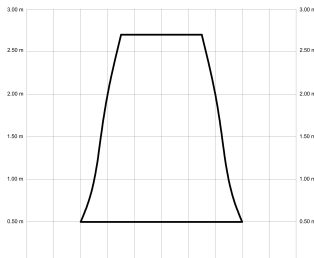

BALCONY NEO 107

BALCONY NEO 107

EAN: 8426107170972

Características generales

Color cuerpo	Marrón
Material cuerpo	Metálico
Acabado cuerpo	Mate
Color palas	Madera media
Material palas	Madera
Acabado palas	Mate
Material difusor	PMMA (Polimetilmetacrilato)
IP	44
Temperatura de trabajo	min -20° max 50°
Clase	I
Voltaje	100-240 AC
Frecuencia	50-60
Peso neto (kg)	3.3
Nº de Palas	3
Dimensiones packaging	825x195x615
Inclinación de techo máx.	15°
Tijas	12,5cm/25cm

Fuente de luz

Tipología	LED
Potencia (W)	18
Temperatura de color (K)	2700/6500K
Flujo luminoso bruto (lm)	3100lm
Flujo luminoso neto (lm)	1050lm
CRI	>80
Regulable	DIM
Horas de vida	30000
Nº Encendidos	10000
Eficiencia energética	C
Ángulo de apertura	120