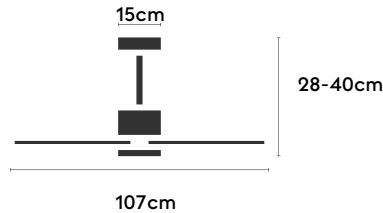

BALCONY NEO 107

BALCONY NEO 107

EAN: 8426107170972

Características generales

Color cuerpo	Marrón
Material cuerpo	Metálico
Acabado cuerpo	Mate
Color palas	Madera media
Material palas	Madera
Acabado palas	Mate
Material difusor	PMMA (Polimetilmetacrilato)
IP	44
Temperatura de trabajo	min -20° max 50°
Clase	I
Voltaje	100-240 AC
Frecuencia	50-60
Peso neto (kg)	3.3
Nº de Palas	3
Dimensiones packaging	825x195x615
Inclinación de techo máx.	15°
Tijas	12,5cm/25cm

Fuente de luz

Tipología	LED
Potencia (W)	18
Temperatura de color (K)	2700/6500K
Flujo luminoso bruto (lm)	3100lm
Flujo luminoso neto (lm)	1050lm
CRI	>80
Regulable	DIM
Horas de vida	30000
Nº Encendidos	10000
Eficiencia energética	C
Ángulo de apertura	120