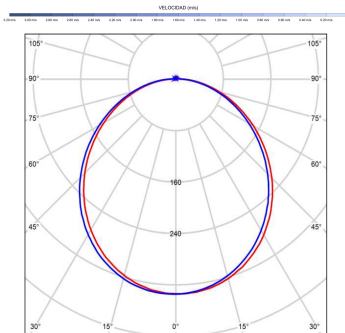

EAN: 8426107170972

Características generales

Color cuerpo	Marrón
Material cuerpo	Metálico
Acabado cuerpo	Mate
Color palas	Madera media
Material palas	Madera
Acabado palas	Mate
Material difusor	PMMA (Polimetilmetacrilato)
IP	44
Temperatura de trabajo	min -20° max 50°
Clase	I
Voltaje	100-240 AC
Frecuencia	50-60
Peso neto (kg)	3.3
Nº de Palas	3
Dimensiones packaging	825x195x615
Inclinación de techo máx.	15°
Tijas	12,5cm/25cm

Ventilador

Tipo de motor	DC
Velocidades	10
Potencia (W)	1/4/1/5/7/9/11/15/16/23
RPM	40/102/125/140/154/167/174/182/218/256
Nivel de ruido (dB)	26/29/31/32/33/34/34/35/37/40
Flujo de aire (m³/min)	30/53/61/66/72/76/78/81/94/108
Flujo de aire (m³/h)	1800/3144/3633/3958/4262/4518/4670/4844/5592/6480

Fuente de luz

Tipología	LED
Potencia (W)	18
Temperatura de color (K)	2700/6500K
Flujo luminoso bruto (lm)	3100lm
Flujo luminoso neto (lm)	1050lm
CRI	>80
Regulable	DIM
Horas de vida	30000
Nº Encendidos	10000
Eficiencia energética	C
Ángulo de apertura	120