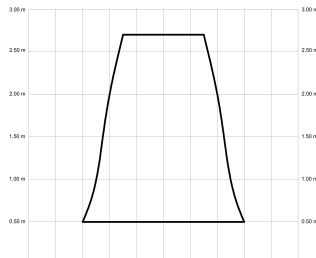

Características generales

Color cuerpo	Marrón
Material cuerpo	Metálico
Acabado cuerpo	Mate
Color palas	Madera clara
Material palas	Madera
Acabado palas	Mate
Material difusor	PMMA (Polimetilmetacrilato)
IP	44
Temperatura de trabajo	min -20° max 50°
Clase	I
Voltaje	100-240 AC
Frecuencia	50-60
Peso neto (kg)	3.3
Nº de Palas	3
Dimensiones packaging	825x195x615
Inclinación de techo máx.	15°
Tijas	12,5cm/25cm

BALCONY NEO 107

BALCONY NEO 107