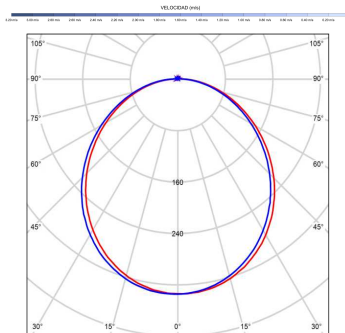

Ventilador

Tipo de motor	DC
Velocidades	10
Potencia (W)	1/4/1/5/7/9/11/15/16/23
RPM	40/102/125/140/154/167/174/182/218/256
Nivel de ruido (dB)	26/29/31/32/33/34/34/35/37/40
Flujo de aire (m³/min)	30/53/61/66/72/76/78/81/94/108
Flujo de aire (m³/h)	1800/3144/3633/3958/4262/4518/4670/4844/5592/6480

Fuente de luz

Tipología	LED
Potencia (W)	18
Temperatura de color (K)	2700/6500K
Flujo luminoso bruto (lm)	3100lm
Flujo luminoso neto (lm)	1050lm
CRI	>80
Regulable	DIM
Horas de vida	30000
Nº Encendidos	10000
Eficiencia energética	C
Ángulo de apertura	120