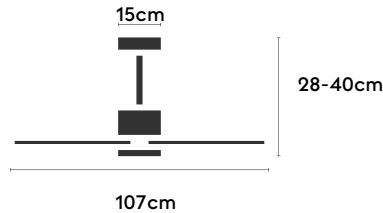

EAN: 8426107170958

Características generales

Color cuerpo	Marrón
Material cuerpo	Metálico
Acabado cuerpo	Mate
Color palas	Madera clara
Material palas	Madera
Acabado palas	Mate
Material difusor	PMMA (Polimetilmetacrilato)
IP	44
Temperatura de trabajo	min -20° max 50°
Clase	I
Voltaje	100-240 AC
Frecuencia	50-60
Peso neto (kg)	3.3
Nº de Palas	3
Dimensiones packaging	825x195x615
Inclinación de techo máx.	15°
Tijas	12,5cm/25cm

Fuente de luz

Tipología	LED
Potencia (W)	18
Temperatura de color (K)	2700/6500K
Flujo luminoso bruto (lm)	3100lm
Flujo luminoso neto (lm)	1050lm
CRI	>80
Regulable	DIM
Horas de vida	30000
Nº Encendidos	10000
Eficiencia energética	C
Ángulo de apertura	120