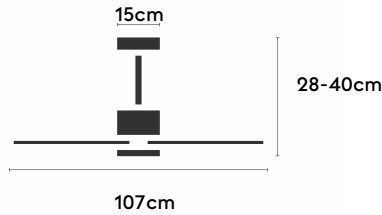

BALCONY NEO

BALCONYN107-03-3W32-NL-

Ref: 2248950

El ventilador de techo BALCONY NEO ofrece un diseño contemporáneo ideal para espacios de entre 13 y 20m², apto para interior y exterior techado IP44. Pensado para proyectos, está disponible con cuerpo en acabado blanco, negro o marrón óxido, combinado con palas de madera natural de pino FSC en acabado claro, medio u oscuro. Puede elegirse con luz integrada o sin luz. Incorpora motor DC ultrasilencioso, función cool & warm y temporizador, además de opciones de control, tamaños de tija y florones.