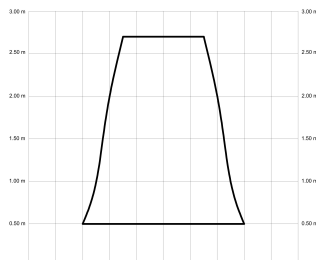

Características generales

Color cuerpo	Marrón
Material cuerpo	Metálico
Acabado cuerpo	Mate
Color palas	Madera oscura
Material palas	Madera
Acabado palas	Mate
Material difusor	N/A
IP	44
Temperatura de trabajo	min -20° max 50°
Clase	I
Voltaje	100-240 AC
Frecuencia	50-60
Peso neto (kg)	3.3
Nº de Palas	3
Dimensiones packaging	825x195x615
Inclinación de techo máx.	15°
Tijas	12,5cm/25cm

BALCONY NEO 107