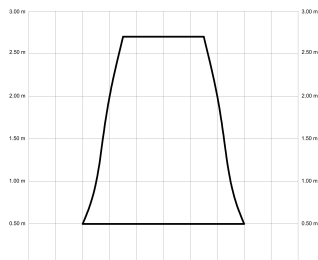

Características generales

Color cuerpo	Marrón
Material cuerpo	Metálico
Acabado cuerpo	Mate
Color palas	Madera media
Material palas	Madera
Acabado palas	Mate
Material difusor	N/A
IP	44
Temperatura de trabajo	min -20° max 50°
Clase	I
Voltaje	100-240 AC
Frecuencia	50-60
Peso neto (kg)	3.3
Nº de Palas	3
Dimensiones packaging	825x195x615
Inclinación de techo máx.	15°
Tijas	12,5cm/25cm

BALCONY NEO 107

BALCONY NEO 107