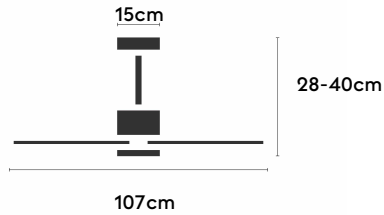

BALCONY NEO

BALCONYN107-03-3W31-NL-

Ref: 2248943

El ventilador de techo BALCONY NEO ofrece un diseño contemporáneo ideal para espacios de entre 13 y 20m², apto para interior y exterior techado IP44. Pensado para proyectos, está disponible con cuerpo en acabado blanco, negro o marrón óxido, combinado con palas de madera natural de pino FSC en acabado claro, medio u oscuro. Puede elegirse con luz integrada o sin luz. Incorpora motor DC ultrasilencioso, función cool & warm y temporizador, además de opciones de control, tamaños de tija y florones.