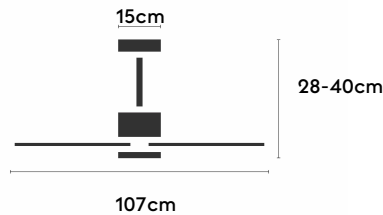

BALCONY NEO

BALCONYN107-03-3W30-NL-

Ref: 2248936

El ventilador de techo BALCONY NEO ofrece un diseño contemporáneo ideal para espacios de entre 13 y 20m², apto para interior y exterior techado IP44. Pensado para proyectos, está disponible con cuerpo en acabado blanco, negro o marrón óxido, combinado con palas de madera natural de pino FSC en acabado claro, medio u oscuro. Puede elegirse con luz integrada o sin luz. Incorpora motor DC ultrasilencioso, función cool & warm y temporizador, además de opciones de control, tamaños de tija y florones.