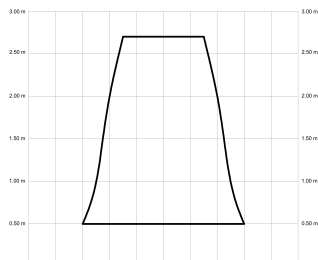

BALCONY NEO 107