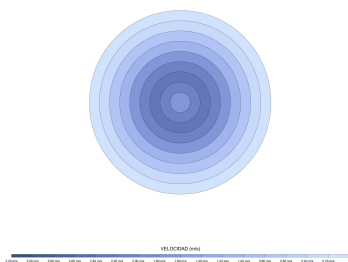

BALCONY NEO 107

EAN: 8426107170965

Características generales

Color cuerpo	Marrón
Material cuerpo	Metálico
Acabado cuerpo	Mate
Color palas	Madera clara
Material palas	Madera
Acabado palas	Mate
Material difusor	N/A
IP	44
Temperatura de trabajo	min -20° max 50°
Clase	I
Voltaje	100-240 AC
Frecuencia	50-60
Peso neto (kg)	3.3
Nº de Palas	3
Dimensiones packaging	825x195x615
Inclinación de techo máx.	15°
Tijas	12,5cm/25cm

Ventilador

Tipo de motor	DC
Velocidades	10
Potencia (W)	1/4/1/5/7/9/11/15/16/23
RPM	40/102/125/140/154/167/174/182/218/256
Nivel de ruido (dB)	26/29/31/32/33/34/34/35/37/40
Flujo de aire (m³/min)	30/53/61/66/72/76/78/81/94/108
Flujo de aire (m³/h)	1800/3144/3633/3958/4262/4518/4670/4844/5592/6480