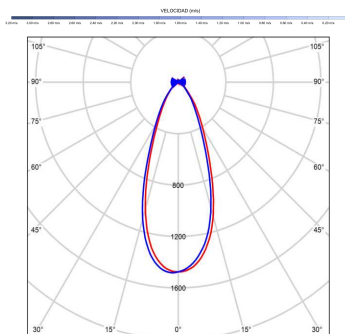

IVY NEO 132

IVY NEO 132

EAN: 8426107171726

Características generales

Color cuerpo	Marrón
Material cuerpo	Metálico
Acabado cuerpo	Mate
Color palas	Madera media
Material palas	ABS (acrilnitrilo butadieno estireno)
Acabado palas	Mate
Material difusor	PMMA (Polimetilmetacrilato)
IP	44
Temperatura de trabajo	min -20° max 50°
Clase	I
Voltaje	100-240 AC
Frecuencia	50-60
Peso neto (kg)	3.5
Nº de Palas	3
Dimensiones packaging	825x195x615
Inclinación de techo máx.	15°
Tijas	12,5cm/25cm

Fuente de luz

Tipología	LED
Potencia (W)	7
Temperatura de color (K)	2700/6000K
Flujo luminoso bruto (lm)	900lm
Flujo luminoso neto (lm)	350lm
CRI	90
Regulable	DIM
Horas de vida	30000
Nº Encendidos	10000
Eficiencia energética	D
Ángulo de apertura	36°