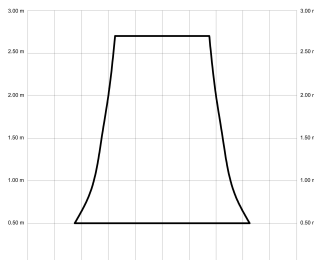

IVY NEO

IVYN132-03-3A31-CL-

Ref: 2248929

El ventilador de techo IVY NEO combina diseño orgánico y eficiencia técnica para una integración visual limpia en cualquier espacio. Es apto para estancias de 20m² a 32m² y está disponible con luz focal integrada o sin luz. Puede configurarse con cuerpo en blanco, negro o marrón óxido, y con palas a juego o de ABS natural. Cuenta con IP44, válido para interior y exteriores techados, función cool & warm y temporizador. Permite elegir distintos controles, tamaños de tija y opciones de florón.

IVY NEO 132

IVY NEO 132

EAN: 8426107171726

Características generales

Color cuerpo	Marrón
Material cuerpo	Metálico
Acabado cuerpo	Mate
Color palas	Madera media
Material palas	ABS (acrilnitrilo butadieno estireno)
Acabado palas	Mate
Material difusor	PMMA (Polimetilmetacrilato)
IP	44
Temperatura de trabajo	min -20° max 50°
Clase	I
Voltaje	100-240 AC
Frecuencia	50-60
Peso neto (kg)	3.5
Nº de Palas	3
Dimensiones packaging	825x195x615
Inclinación de techo máx.	15°
Tijas	12,5cm/25cm

Fuente de luz

Tipología	LED
Potencia (W)	7
Temperatura de color (K)	2700/6000K
Flujo luminoso bruto (lm)	900lm
Flujo luminoso neto (lm)	350lm
CRI	90
Regulable	DIM
Horas de vida	30000
Nº Encendidos	10000
Eficiencia energética	D
Ángulo de apertura	36°