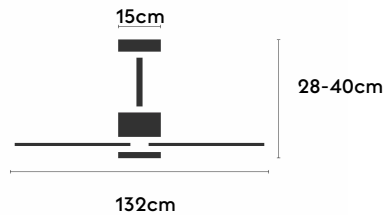

IVY NEO

IVYN132-03-3A31-CL-

Ref: 2248929

El ventilador de techo IVY NEO combina diseño orgánico y eficiencia técnica para una integración visual limpia en cualquier espacio. Es apto para estancias de 20m² a 32m² y está disponible con luz focal integrada o sin luz. Puede configurarse con cuerpo en blanco, negro o marrón óxido, y con palas a juego o de ABS natural. Cuenta con IP44, válido para interior y exteriores techados, función cool & warm y temporizador. Permite elegir distintos controles, tamaños de tija y opciones de florón.

IVY NEO 132

IVY NEO 132

EAN: 8426107171726

Características generales

Color cuerpo	Marrón
Material cuerpo	Metálico
Acabado cuerpo	Mate
Color palas	Madera media
Material palas	ABS (acrilnitrilo butadieno estireno)
Acabado palas	Mate
Material difusor	PMMA (Polimetilmetacrilato)
IP	44
Temperatura de trabajo	min -20° max 50°
Clase	I
Voltaje	100-240 AC
Frecuencia	50-60
Peso neto (kg)	3.5
Nº de Palas	3
Dimensiones packaging	825x195x615
Inclinación de techo máx.	15°
Tijas	12,5cm/25cm

Fuente de luz

Tipología	LED
Potencia (W)	7
Temperatura de color (K)	2700/6000K
Flujo luminoso bruto (lm)	900lm
Flujo luminoso neto (lm)	350lm
CRI	90
Regulable	DIM
Horas de vida	30000
Nº Encendidos	10000
Eficiencia energética	D
Ángulo de apertura	36°