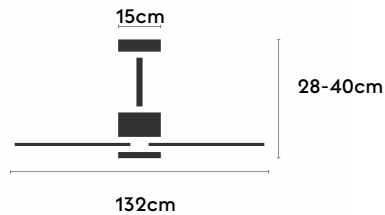

EAN: 8426107171719

Características generales

Color cuerpo	Marrón
Material cuerpo	Metálico
Acabado cuerpo	Mate
Color palas	Marrón
Material palas	ABS (acrilnitrilo butadieno estireno)
Acabado palas	Mate
Material difusor	N/A
IP	44
Temperatura de trabajo	min -20° max 50°
Clase	I
Voltaje	100-240 AC
Frecuencia	50-60
Peso neto (kg)	3.5
Nº de Palas	3
Dimensiones packaging	825x195x615
Inclinación de techo máx.	15°
Tijas	12,5cm/25cm