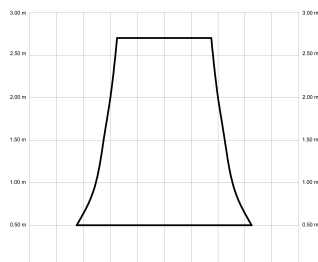

IVY NEO 132

IVY NEO 132