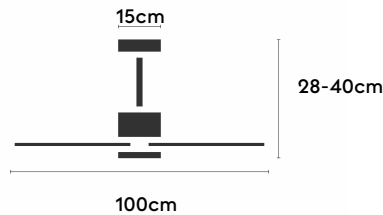

IVY NEO

IVYN100-03-3A31-CL-

Ref: 2248905

El ventilador de techo IVY NEO combina diseño orgánico y eficiencia técnica para una integración visual limpia en cualquier espacio. Es apto para estancias iguales o inferiores a 13m² y está disponible con luz focal integrada o sin luz. Puede configurarse con cuerpo en blanco, negro o marrón óxido. Cuenta con IP44, válido para interior y exteriores techados, función cool & warm y temporizador. Permite elegir distintos controles, tamaños de tija y opciones de florón.

EAN: 8426107171566

Características generales

Color cuerpo	Marrón
Material cuerpo	Metálico
Acabado cuerpo	Mate
Color palas	Madera media
Material palas	ABS (acrilonitrilo butadieno estireno)
Acabado palas	Mate
Material difusor	PMMA (Polimetilmetacrilato)
IP	44
Temperatura de trabajo	min -20° max 50°
Clase	I
Voltaje	100-240 AC
Frecuencia	50-60
Peso neto (kg)	3.1
Nº de Palas	3
Dimensiones packaging	825x195x615
Inclinación de techo máx.	15°
Tijas	12,5cm/25cm

Fuente de luz

Tipología	LED
Potencia (W)	7
Temperatura de color (K)	2700/6000K
Flujo luminoso bruto (lm)	900lm
Flujo luminoso neto (lm)	350lm
CRI	90
Regulable	DIM
Horas de vida	30000
Nº Encendidos	10000
Eficiencia energética	D
Ángulo de apertura	36°