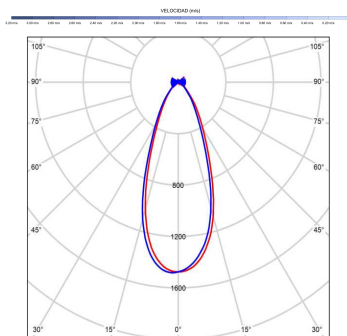

Ventilador

Tipo de motor	DC
Velocidades	10
Potencia (W)	2/3/4/5/7/9/11/15/18/23
RPM	58/88/103/116/138/156/178/202/218/250
Nivel de ruido (dB)	32/33/34/35/37/38/39/41/42/45
Flujo de aire (m³/min)	64/73/77/81/87/92/97/105/110/118
Flujo de aire (m³/h)	3840/4349/4602/4817/5172/5475/5813/6272/6542/7080

Fuente de luz

Tipología	LED
Potencia (W)	7
Temperatura de color (K)	2700/6000K
Flujo luminoso bruto (lm)	900lm
Flujo luminoso neto (lm)	350lm
CRI	90
Regulable	DIM
Horas de vida	30000
Nº Encendidos	10000
Eficiencia energética	D
Ángulo de apertura	36°