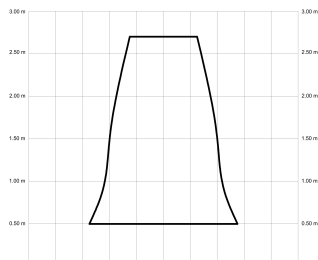

IVY NEO

IVYN100-03-3A03-NL-

Ref: 2248899

El ventilador de techo IVY NEO combina diseño orgánico y eficiencia técnica para una integración visual limpia en cualquier espacio. Es apto para estancias iguales o inferiores a 13m² y está disponible con luz focal integrada o sin luz. Puede configurarse con cuerpo en blanco, negro o marrón óxido. Cuenta con IP44, válido para interior y exteriores techados, función cool & warm y temporizador. Permite elegir distintos controles, tamaños de tija y opciones de florón.

IVY NEO 100

IVY NEO 100

EAN: 8426107171559

Características generales

| | |
|---------------------------|---------------------------------------|
| Color cuerpo | Marrón |
| Material cuerpo | Metálico |
| Acabado cuerpo | Mate |
| Color palas | Marrón |
| Material palas | ABS (acrilnitrilo butadieno estireno) |
| Acabado palas | Mate |
| Material difusor | N/A |
| IP | 44 |
| Temperatura de trabajo | min -20° max 50° |
| Clase | I |
| Voltaje | 100-240 AC |
| Frecuencia | 50-60 |
| Peso neto (kg) | 3.1 |
| Nº de Palas | 3 |
| Dimensiones packaging | 825x195x615 |
| Inclinación de techo máx. | 15° |
| Tijas | 12,5cm/25cm |