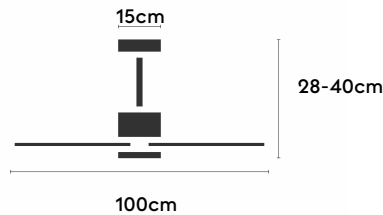

IVY NEO

IVYN100-03-3A03-NL-

Ref: 2248899

El ventilador de techo IVY NEO combina diseño orgánico y eficiencia técnica para una integración visual limpia en cualquier espacio. Es apto para estancias iguales o inferiores a 13m² y está disponible con luz focal integrada o sin luz. Puede configurarse con cuerpo en blanco, negro o marrón óxido. Cuenta con IP44, válido para interior y exteriores techados, función cool & warm y temporizador. Permite elegir distintos controles, tamaños de tija y opciones de florón.

IVY NEO 100

IVY NEO 100

EAN: 8426107171559

Características generales

| | |
|---------------------------|---------------------------------------|
| Color cuerpo | Marrón |
| Material cuerpo | Metálico |
| Acabado cuerpo | Mate |
| Color palas | Marrón |
| Material palas | ABS (acrilnitrilo butadieno estireno) |
| Acabado palas | Mate |
| Material difusor | N/A |
| IP | 44 |
| Temperatura de trabajo | min -20° max 50° |
| Clase | I |
| Voltaje | 100-240 AC |
| Frecuencia | 50-60 |
| Peso neto (kg) | 3.1 |
| Nº de Palas | 3 |
| Dimensiones packaging | 825x195x615 |
| Inclinación de techo máx. | 15° |
| Tijas | 12,5cm/25cm |