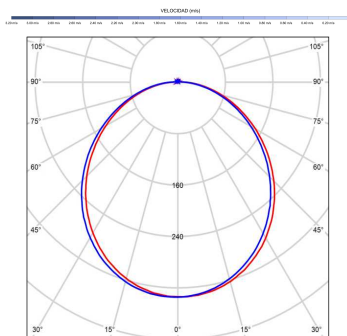

Ventilador

Tipo de motor	DC
Velocidades	10
Potencia (W)	2/4/5/7/9/12/16/19/27/30
RPM	45/63/79/93/106/117/133/143/160/173
Nivel de ruido (dB)	28/30/32/34/35/36/38/39/41/42
Flujo de aire (m³/min)	40/56/65/82/94/104/118/127/141/152
Flujo de aire (m³/h)	2400/3345/3870/4920/5603/6233/7073/7598/8438/9120

Fuente de luz

Tipología	LED
Potencia (W)	18
Temperatura de color (K)	2700/6500K
Flujo lumínico bruto (lm)	3100lm
Flujo lumínico neto (lm)	1050lm
CRI	>80
Regulable	DIM
Horas de vida	30000
Nº Encendidos	10000
Eficiencia energética	C
Ángulo de apertura	120°