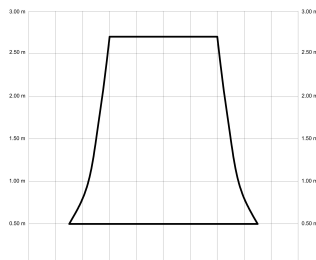

Características generales

Color cuerpo	Negro
Material cuerpo	Metálico
Acabado cuerpo	Mate
Color palas	Madera oscura
Material palas	Madera
Acabado palas	Mate
Material difusor	PMMA (Polimetilmetacrilato)
IP	44
Temperatura de trabajo	min -20° max 50°
Clase	I
Voltaje	100-240 AC
Frecuencia	50-60
Peso neto (kg)	3.7
Nº de Palas	3
Dimensiones packaging	825x195x615
Inclinación de techo máx.	15°
Tijas	12,5cm/25cm

BALCONY NEO 142

BALCONY NEO 142