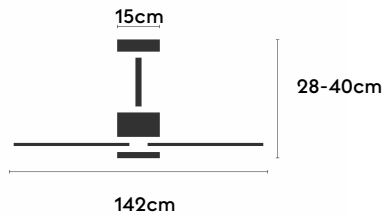

EAN: 8426107171207

Características generales

Color cuerpo	Negro
Material cuerpo	Metálico
Acabado cuerpo	Mate
Color palas	Madera oscura
Material palas	Madera
Acabado palas	Mate
Material difusor	PMMA (Polimetilmetacrilato)
IP	44
Temperatura de trabajo	min -20° max 50°
Clase	I
Voltaje	100-240 AC
Frecuencia	50-60
Peso neto (kg)	3.7
Nº de Palas	3
Dimensiones packaging	825x195x615
Inclinación de techo máx.	15°
Tijas	12,5cm/25cm

Fuente de luz

Tipología	LED
Potencia (W)	18
Temperatura de color (K)	2700/6500K
Flujo lumínico bruto (lm)	3100lm
Flujo lumínico neto (lm)	1050lm
CRI	>80
Regulable	DIM
Horas de vida	30000
Nº Encendidos	10000
Eficiencia energética	C
Ángulo de apertura	120°