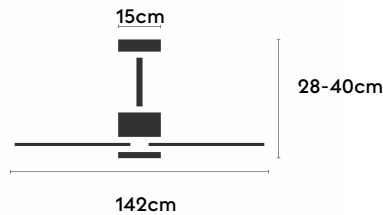

EAN: 8426107171177

Características generales

Color cuerpo	Negro
Material cuerpo	Metálico
Acabado cuerpo	Mate
Color palas	Madera media
Material palas	Madera
Acabado palas	Mate
Material difusor	PMMA (Polimetilmetacrilato)
IP	44
Temperatura de trabajo	min -20° max 50°
Clase	I
Voltaje	100-240 AC
Frecuencia	50-60
Peso neto (kg)	3.7
Nº de Palas	3
Dimensiones packaging	825x195x615
Inclinación de techo máx.	15°
Tijas	12,5cm/25cm

Fuente de luz

Tipología	LED
Potencia (W)	18
Temperatura de color (K)	2700/6500K
Flujo luminoso bruto (lm)	3100lm
Flujo luminoso neto (lm)	1050lm
CRI	>80
Regulable	DIM
Horas de vida	30000
Nº Encendidos	10000
Eficiencia energética	C
Ángulo de apertura	120°