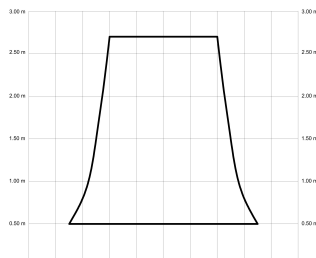

Características generales

Color cuerpo	Negro
Material cuerpo	Metálico
Acabado cuerpo	Mate
Color palas	Madera media
Material palas	Madera
Acabado palas	Mate
Material difusor	PMMA (Polimetilmetacrilato)
IP	44
Temperatura de trabajo	min -20° max 50°
Clase	I
Voltaje	100-240 AC
Frecuencia	50-60
Peso neto (kg)	3.7
Nº de Palas	3
Dimensiones packaging	825x195x615
Inclinación de techo máx.	15°
Tijas	12,5cm/25cm

BALCONY NEO 142

BALCONY NEO 142