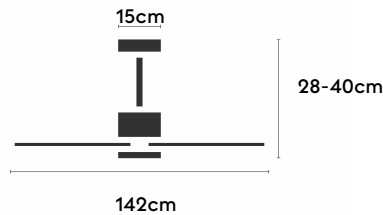

BALCONY NEO

BALCONYN142-02-3W30-GL-

Ref: 2248868

El ventilador de techo BALCONY NEO ofrece un diseño contemporáneo ideal para espacios iguales o superiores a 20m², apto para interior y exterior techado IP44. Pensado para proyectos, está disponible con cuerpo en acabado blanco, negro o marrón óxido, combinado con palas de madera natural de pino FSC en acabado claro, medio u oscuro. Puede elegirse con luz integrada o sin luz. Incorpora motor DC ultrasilencioso, función cool & warm y temporizador, además de opciones de control, tamaños de tija y florones.