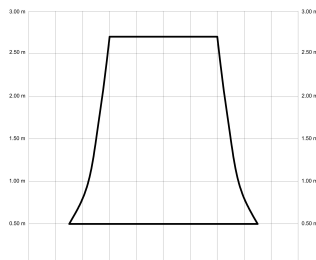

BALCONY NEO 142

BALCONY NEO 142