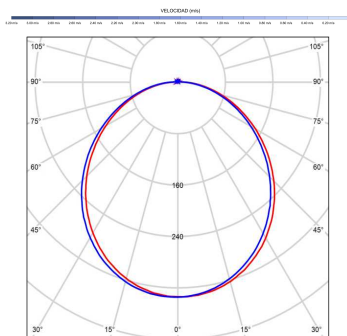

EAN: 8426107171153

Características generales

Color cuerpo	Negro
Material cuerpo	Metálico
Acabado cuerpo	Mate
Color palas	Madera clara
Material palas	Madera
Acabado palas	Mate
Material difusor	PMMA (Polimetilmetacrilato)
IP	44
Temperatura de trabajo	min -20° max 50°
Clase	I
Voltaje	100-240 AC
Frecuencia	50-60
Peso neto (kg)	3.7
Nº de Palas	3
Dimensiones packaging	825x195x615
Inclinación de techo máx.	15°
Tijas	12,5cm/25cm

Ventilador

Tipo de motor	DC
Velocidades	10
Potencia (W)	2/4/5/7/9/12/16/19/27/30
RPM	45/63/79/93/106/117/133/143/160/173
Nivel de ruido (dB)	28/30/32/34/35/36/38/39/41/42
Flujo de aire (m³/min)	40/56/65/82/94/104/118/127/141/152
Flujo de aire (m³/h)	2400/3345/3870/4920/5603/6233/7073/7598/8438/9120

Fuente de luz

Tipología	LED
Potencia (W)	18
Temperatura de color (K)	2700/6500K
Flujo lumínico bruto (lm)	3100lm
Flujo lumínico neto (lm)	1050lm
CRI	>80
Regulable	DIM
Horas de vida	30000
Nº Encendidos	10000
Eficiencia energética	C
Ángulo de apertura	120°