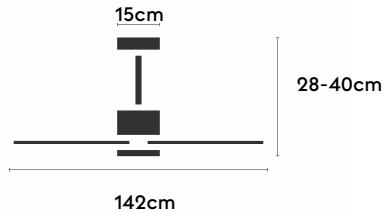

EAN: 8426107171214

Características generales

Color cuerpo	Negro
Material cuerpo	Metálico
Acabado cuerpo	Mate
Color palas	Madera oscura
Material palas	Madera
Acabado palas	Mate
Material difusor	N/A
IP	44
Temperatura de trabajo	min -20° max 50°
Clase	I
Voltaje	100-240 AC
Frecuencia	50-60
Peso neto (kg)	3.7
Nº de Palas	3
Dimensiones packaging	825x195x615
Inclinación de techo máx.	15°
Tijas	12,5cm/25cm