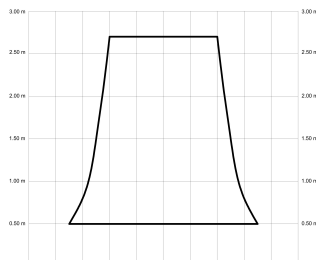

Características generales

Color cuerpo	Negro
Material cuerpo	Metálico
Acabado cuerpo	Mate
Color palas	Madera oscura
Material palas	Madera
Acabado palas	Mate
Material difusor	N/A
IP	44
Temperatura de trabajo	min -20° max 50°
Clase	I
Voltaje	100-240 AC
Frecuencia	50-60
Peso neto (kg)	3.7
Nº de Palas	3
Dimensiones packaging	825x195x615
Inclinación de techo máx.	15°
Tijas	12,5cm/25cm

BALCONY NEO 142